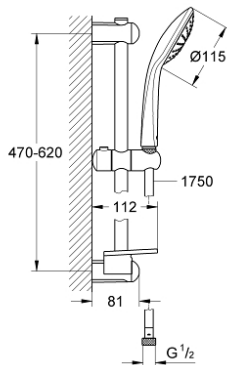

27 266 001 EUPHORIA 110 МОНО ДУШОВИЙ НАБІР, 1 РЕЖИМ СТРУМЕНЮ

ОПИС ПРОДУКТУ

- Колір: хром
- складається із:
 - ручний душ Mono (27 265 000)
 - максимальна витрата (при 3 бар): 21,7 л/хв
 - 600 мм душова штанга (27 499)
 - душовий шланг Silverflex 1750 мм 1/2" x 1/2" (28 388 000)
 - поличка GROHE EasyReach (27 596)
 - GROHE DreamSpray розкішний потік води
 - GROHE LongLife поверхня
 - Flexible Installation - (регульований верхній кронштейн для існуючих отворів)
 - GROHE SpeedClean – технологія, що запобігає утворенню вапняного нальоту
 - Inner WaterGuide - внутрішня ізоляція для захисту поверхні
 - TwistStop - технологія, що запобігає перекручуванню шланга
 - може використовуватися із проточним водонагрівачем
 - мінімальний рекомендований тиск 1.0 бар

27 266 001 EUPHORIA 110 МОНО ДУШОВИЙ НАБІР, 1 РЕЖИМ СТРУМЕНЮ

ЗАПАСНІ ЧАСТИНИ, вересня 2010 – зараз

- 1: Тримач душової штанги (Артикул запчастини 48098000)
- 2: Ковзаючий елемент (Артикул запчастини 48099000)
- 3: Тримач душової штанги (Артикул запчастини 48100000)
- 4: Фільтр для затримання бруду (Артикул запчастини 0700200M)