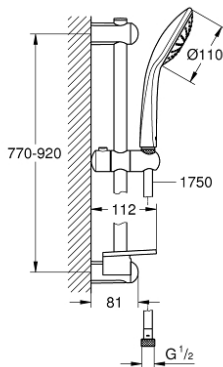

27 267 001 EUPHORIA 110 МОНО ДУШОВИЙ НАБІР, 1 РЕЖИМ СТРУМЕНЮ

ОПИС ПРОДУКТУ

- Колір: хром
- складається із:
- ручний душ Mono (27 265 000)
- максимальна витрата (при 3 бар): 21,7 л/хв
- 900 мм душова штанга (27 500)
- душовий шланг Silverflex 1750 мм 1/2" x 1/2" (28 388 000)
- поличка GROHE EasyReach (27 596)
- GROHE DreamSpray розкішний потік води
- GROHE LongLife поверхня
- Flexible Installation - (регульований верхній кронштейн для існуючих отворів)
- GROHE SpeedClean – технологія, що запобігає утворенню вапняного нальоту
- Inner WaterGuide - внутрішня ізоляція для захисту поверхні
- TwistStop - технологія, що запобігає перекручуванню шланга
- може використовуватися із проточним водонагрівачем
- мінімальний рекомендований тиск 1.0 бар

27 267 001 EUPHORIA 110 МОНО ДУШОВИЙ НАБІР, 1 РЕЖИМ СТРУМЕНЮ

ЗАПАСНІ ЧАСТИНИ, вересня 2010 – зараз

- 1: Тримач душової штанги (Артикул запчастини 48098000)
- 2: Ковзаючий елемент (Артикул запчастини 48099000)
- 3: Тримач душової штанги (Артикул запчастини 48100000)
- 4: Фільтр для затримання бруду (Артикул запчастини 0700200M)