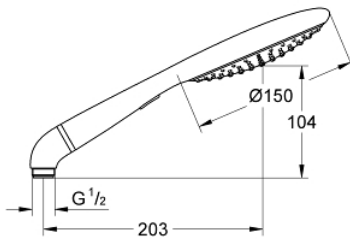

27 272 000 RAINSHOWER SOLO 150 РУЧНИЙ ДУШ, 2 РЕЖИМИ СТРУМЕНЮ

ОПИС ПРОДУКТУ

- Колір: хром
- режими Rain, SmartRain
- еко-функція (обмеження витрати води)
- колінчатий перехідник для поєднання ручних душів із душовими гарнітурами
- GROHE EcoJoy – технологія неперевершеного потоку при економному використанні води
- GROHE DreamSpray розкішний потік води
- GROHE LongLife поверхня
- GROHE SpeedClean – технологія, що запобігає утворенню вапняного нальоту
- Inner WaterGuide - внутрішня ізоляція для захисту поверхні
- універсальна монтажна система, придатна для усіх стандартних душових шлангів
- може використовуватися із проточним водонагрівачем

27 272 000 **RAINSHOWER SOLO 150 РУЧНИЙ ДУШ, 2 РЕЖИМИ СТРУМЕНЮ**

ЗАПАСНІ ЧАСТИНИ , серпня 2008 – зараз

1: Фільтр для затримання бруду (Артикул запчастини 0700200M)