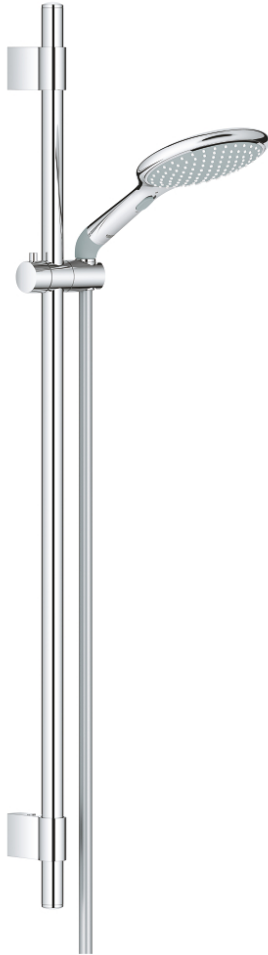

27 273 001 RAINSHOWER SOLO 150 ДУШОВИЙ НАБІР, 2 РЕЖИМИ СТРУМЕНЮ

ОПИС ПРОДУКТУ

- Колір: хром
- складається із:
 - ручний душ Solo 150 (27 272 000)
 - 900 мм душова штанга (28 819 001)
 - з металевим настінним кріпленням
 - душовий шланг Silverflex 1750 мм 1/2" x 1/2" (28 388 000)
 - колінчатий перехідник для поєднання ручних душів із душовими гарнітурами
 - GROHE DreamSpray розкішний потік води
 - GROHE LongLife поверхня
 - GROHE FastFixation Plus (регульована відстань між настінними кріпленнями штанги дозволяє використовувати для монтажу уже наявні у стіні отвори)
 - GROHE SpeedClean – технологія, що запобігає утворенню вапняного нальоту
 - Inner WaterGuide - внутрішня ізоляція для захисту поверхні
 - TwistStop - технологія, що запобігає перекручуванню шланга
 - може використовуватися із проточним водонагрівачем

27 273 001 RAINSHOWER SOLO 150 ДУШОВИЙ НАБІР, 2 РЕЖИМИ СТРУМЕНЮ

ЗАПАСНІ ЧАСТИНИ , листопада 2021 – зараз

- 1: Захисна кришка (Артикул запчастини 45922000)
- 2: Ковзаючий елемент (Артикул запчастини 48177000)
- 3: Тримач душової штанги (Артикул запчастини 48333000)
- 4: Фільтр для затримання бруду (Артикул запчастини 0700200M)
- 5: Шайба вирівнювання (Артикул запчастини 45914XE0)*