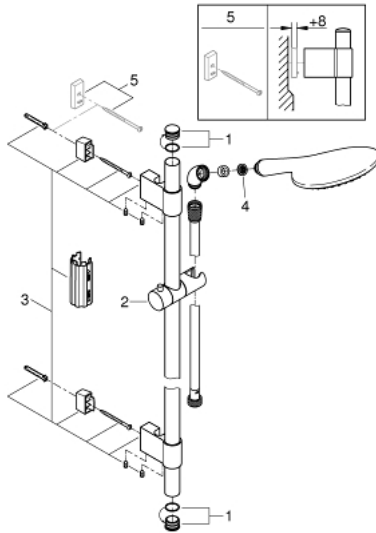

27 273 001 RAINSHOWER SOLO 150 ДУШОВИЙ НАБІР, 2 РЕЖИМИ СТРУМЕНЮ

ОПИС ПРОДУКТУ

- Колір: хром
- складається із:
 - ручний душ Solo 150 (27 272 000)
 - 900 мм душова штанга (28 819 001)
 - з металевим настінним кріпленням
 - душовий шланг Silverflex 1750 мм 1/2" x 1/2" (28 388 000)
 - колінчатий перехідник для поєднання ручних душів із душовими гарнітурами
 - GROHE DreamSpray розкішний потік води
 - GROHE LongLife поверхня
 - GROHE FastFixation Plus (регульована відстань між настінними кріпленнями штанги дозволяє використовувати для монтажу уже наявні у стіні отвори)
 - GROHE SpeedClean – технологія, що запобігає утворенню вапняного нальоту
 - Inner WaterGuide - внутрішня ізоляція для захисту поверхні
 - TwistStop - технологія, що запобігає перекручуванню шланга
 - може використовуватися із проточним водонагрівачем

27 273 001 RAINSHOWER SOLO 150 ДУШОВИЙ НАБІР, 2 РЕЖИМИ СТРУМЕНЮ

ЗАПАСНІ ЧАСТИНИ , листопада 2021 – зараз

- 1: Захисна кришка (Артикул запчастини 45922000)
- 2: Ковзаючий елемент (Артикул запчастини 48177000)
- 3: Тримач душової штанги (Артикул запчастини 48333000)
- 4: Фільтр для затримання бруду (Артикул запчастини 0700200M)
- 5: Шайба вирівнювання (Артикул запчастини 45914XE0)*