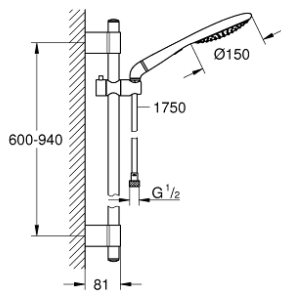

27 273 001 RAINSHOWER SOLO 150 ДУШОВИЙ НАБІР, 2 РЕЖИМИ СТРУМЕНЮ

ОПИС ПРОДУКТУ

- Колір: хром
- складається із:
 - ручний душ Solo 150 (27 272 000)
 - 900 мм душова штанга (28 819 001)
 - з металевим настінним кріпленням
 - душовий шланг Silverflex 1750 мм 1/2" x 1/2" (28 388 000)
 - колінчатий перехідник для поєднання ручних душів із душовими гарнітурами
 - GROHE DreamSpray розкішний потік води
 - GROHE LongLife поверхня
 - GROHE FastFixation Plus (регульована відстань між настінними кріпленнями штанги дозволяє використовувати для монтажу уже наявні у стіні отвори)
 - GROHE SpeedClean – технологія, що запобігає утворенню вапняного нальоту
 - Inner WaterGuide - внутрішня ізоляція для захисту поверхні
 - TwistStop - технологія, що запобігає перекручуванню шланга
 - може використовуватися із проточним водонагрівачем

27 273 001 RAINSHOWER SOLO 150 ДУШОВИЙ НАБІР, 2 РЕЖИМИ СТРУМЕНЮ

ЗАПАСНІ ЧАСТИНИ , листопада 2021 – зараз

- 1: Захисна кришка (Артикул запчастини 45922000)
- 2: Ковзаючий елемент (Артикул запчастини 48177000)
- 3: Тримач душової штанги (Артикул запчастини 48333000)
- 4: Фільтр для затримання бруду (Артикул запчастини 0700200M)
- 5: Шайба вирівнювання (Артикул запчастини 45914XE0)*