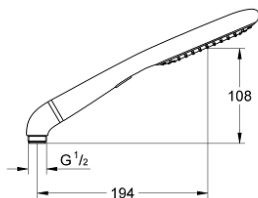

27 274 000 RAINSHOWER ECO 120 РУЧНИЙ ДУШ, 2 РЕЖИМИ СТРУМЕНЮ

ОПИС ПРОДУКТУ

- Колір: хром
- режими Rain, SmartRain
- еко-функція (обмеження витрати води)
- колінчатий перехідник для поєднання ручних душів із душовими гарнітурами
- GROHE LongLife поверхня
- GROHE DreamSpray розкішний потік води
- GROHE SpeedClean – технологія, що запобігає утворенню вапняного нальоту
- Inner WaterGuide - внутрішня ізоляція для захисту поверхні
- універсальна монтажна система, придатна для усіх стандартних душових шлангів
- може використовуватися із проточним водонагрівачем
- мінімальний рекомендований тиск 1.0 бар

27 274 000 RAINSHOWER ECO 120 РУЧНИЙ ДУШ, 2 РЕЖИМИ СТРУМЕНЮ

ЗАПАСНІ ЧАСТИНИ, серпня 2008 – зараз

1: Фільтр для затримання бруду (Артикул запчастини 0700200M)