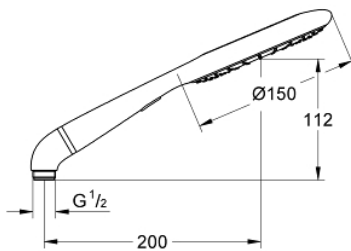

27 276 000 RAINSHOWER ICON 150 РУЧНИЙ ДУШ, 2 РЕЖИМИ СТРУМЕНЮ

ОПИС ПРОДУКТУ

- Колір: хром
- режими Rain, SmartRain
- еко-функція (обмеження витрати води)
- GROHE EcoJoy – технологія неперевершеного потоку при економному використанні води
- металевий кутовий адаптер для поєднання ручного душу і душової штанги
- GROHE DreamSpray розкішний потік води
- GROHE LongLife поверхня
- GROHE SpeedClean – технологія, що запобігає утворенню вапняного нальоту
- Inner WaterGuide - внутрішня ізоляція для захисту поверхні
- універсальна монтажна система, придатна для усіх стандартних душових шлангів
- може використовуватися із проточним водонагрівачем

27 276 000 RAINSHOWER ICON 150 РУЧНИЙ ДУШ, 2 РЕЖИМИ СТРУМЕНЮ

ЗАПАСНІ ЧАСТИНИ , серпня 2008 – зараз

1: Фільтр для затримання бруду (Артикул запчастини 0700200M)