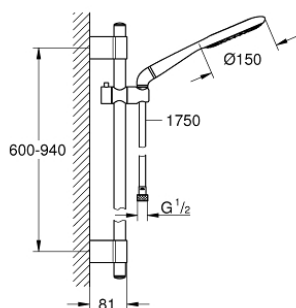

## 27 277 001 RAINSHOWER ICON 150 ДУШОВИЙ НАБІР, 2 РЕЖИМИ СТРУМЕНЮ

### ОПИС ПРОДУКТУ

- Колір: хром
- складається із:
  - ручний душ Icon 150 (27 276 000)
  - 900 мм духова штанга (28 819 001)
  - з металевим настінним кріпленням
  - душовий шланг Silverflex 1750 мм 1/2" x 1/2" (28 388 000)
  - колінчатий перехідник для поєднання ручних душів із душовими гарнітурами
  - GROHE DreamSpray розкішний потік води
  - GROHE LongLife поверхня
  - GROHE FastFixation Plus (регульована відстань між настінними кріпленнями штанги дозволяє використовувати для монтажу уже наявні у стіні отвори)
  - GROHE SpeedClean – технологія, що запобігає утворенню вапняного нальоту
  - Inner WaterGuide - внутрішня ізоляція для захисту поверхні
  - TwistStop - технологія, що запобігає перекручуванню шланга
  - може використовуватися із проточним водонагрівачем

## 27 277 001 RAINSHOWER ICON 150 ДУШОВИЙ НАБІР, 2 РЕЖИМИ СТРУМЕНЮ

**ЗАПАСНІ ЧАСТИНИ** , листопада 2021 – зараз

- 1: Захисна кришка (Артикул запчастини 45922000)
  - 2: Ковзаючий елемент (Артикул запчастини 48177000)
  - 3: Тримач душової штанги (Артикул запчастини 48333000)
  - 4: Фільтр для затримання бруду (Артикул запчастини 0700200M)
  - 5: Шайба вирівнювання (Артикул запчастини 45914XE0)\*
- \* Додаткові аксесуари