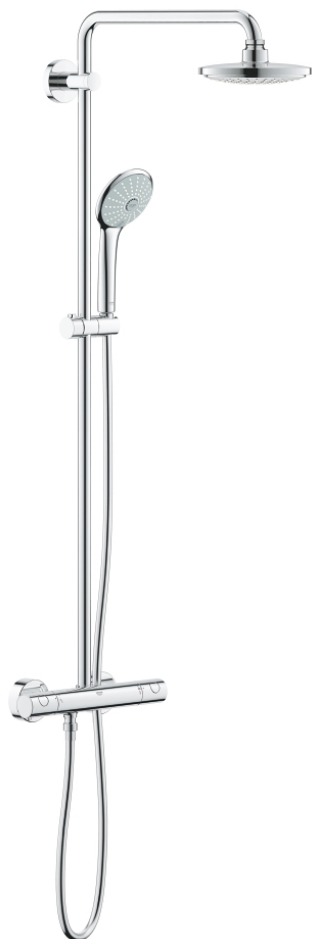

27 296 001 EUPHORIA SYSTEM 180 ДУШОВА СИСТЕМА З ТЕРМОСТАТОМ ДЛЯ НАСТІННОГО МОНТАЖУ

ОПИС ПРОДУКТУ

- Колір: хром
- складається із:
 - 450 мм горизонтальний поворотний душовий кронштейн
 - настінний термостат із аквадимером
 - вибір між:
 - верхній душ Euphoria Cosmopolitan 180 (27 491 000)
 - режим струменю Rain
 - максимальна витрата (при тиску 3 бар) 15,5 л/хв
 - із шаровим шарніром
 - кут повороту $\pm 15^\circ$
 - ручний душ Euphoria 110 Massage (27 221)
 - максимальна витрата (при тиску 3 бар): 11,5 л/хв
 - регулюється по висоті за допомогою ковзаючого елемента
 - душовий шланг Silverflex 1750 мм 1/2" x 1/2" (28 388 000)
 - GROHE TurboStat вбудований термоелемент
 - GROHE SafeStop - попередньо встановлений обмежувач температури на 38°C
 - GROHE SafeStop Plus (додаткова опція) - обмежувач температури води до 43°C
 - GROHE DreamSpray розкішний потік води
 - GROHE LongLife поверхня
 - GROHE SpeedClean – технологія, що запобігає утворенню вапняного нальоту
 - Inner WaterGuide - внутрішня ізоляція для захисту поверхні
 - TwistStop - технологія, що запобігає перекручуванню шланга
 - придатний для швидкодіючих нагрівачів від 18 кВт/год
 - мінімальне споживання води 7 л/хв
 - додаткова опція: полочка GROHE EasyReach (26 362), замовляється окремо