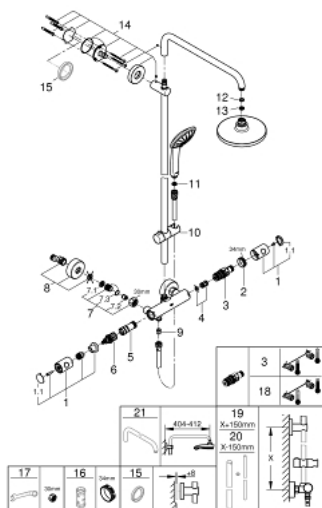

27 296 001 EUPHORIA SYSTEM 180 ДУШОВА СИСТЕМА З ТЕРМОСТАТОМ ДЛЯ НАСТІННОГО МОНТАЖУ

ЗАПАСНІ ЧАСТИНИ , липня 2017 – зараз

- 1: Металева ручка 1/2" (Артикул запчастини 47984000)
- 1.1: Захисна кришка (Артикул запчастини 6458500М)
- 2: Фітингове кільце (Артикул запчастини 47743000)
- 3: Термостатичний компактний картридж 1/2" (Артикул запчастини 47439000)
- 4: Буфер (Артикул запчастини 47398000)
- 5: Витрата води (Артикул запчастини 47751000)
- 6: Аквадиммер (Артикул запчастини 12433000)
- 7: Зворотний клапан (Артикул запчастини 47189000)
- 7.1: Фільтр для затримання бруду (Артикул запчастини 0726400М)
- 7.2: Зворотний клапан (Артикул запчастини 08565000)
- 7.3: Ущільнювальне кільце $\varnothing 17 \times \varnothing 2$ (Артикул запчастини 0305500М)
- 8: S-з'єднання (Артикул запчастини 12662000)
- 9: Зворотний клапан (Артикул запчастини 08565000)
- 10: Ковзаючий елемент (Артикул запчастини 12140000)
- 11: Фільтр для затримання бруду (Артикул запчастини 0700200М)
- 12: Волокнистий ущільнювач $\varnothing 18,5 \times \varnothing 12 \times 2$ (Артикул запчастини 0138900М)
- 13: Фільтр для затримання бруду (Артикул запчастини 48007000)
- 14: Тримач душової штанги (Артикул запчастини 48279000)
- 15: Шайба вирівнювання (Артикул запчастини 27180000)*
- 16: Свічковий ключ (Артикул запчастини 19332000)*
- 17: Спеціальний ключ (Артикул запчастини 19377000)*
- 18: Картридж GROHE TurboStat 1/2" (Артикул запчастини 47175000)*
- 19: Душова штанга для переоснащення (Артикул запчастини 48053000)*
- 20: Душова штанга для переоснащення (Артикул запчастини 48054000)*
- 21: Душовий кронштейн для душових систем (Артикул запчастини 14047000)*