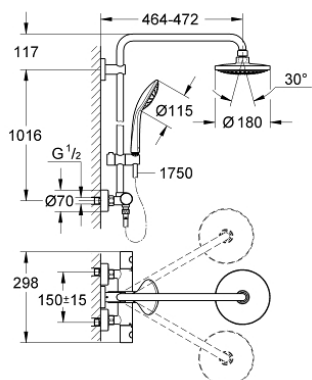

27 296 001 EUPHORIA SYSTEM 180 ДУШОВА СИСТЕМА З ТЕРМОСТАТОМ ДЛЯ НАСТІННОГО МОНТАЖУ

ОПИС ПРОДУКТУ

- Колір: хром
- складається із:
  - 450 мм горизонтальний поворотний душовий кронштейн
  - настінний термостат із аквадимером
  - вибір між:
    - верхній душ Euphoria Cosmopolitan 180 (27 491 000)
    - режим струменю Rain
  - максимальна витрата (при тиску 3 бар) 15,5 л/хв
  - із шаровим шарніром
  - кут повороту $\pm 15^\circ$
  - ручний душ Euphoria 110 Massage (27 221)
  - максимальна витрата (при тиску 3 бар): 11,5 л/хв
  - регулюється по висоті за допомогою ковзаючого елемента
  - душовий шланг Silverflex 1750 мм 1/2" x 1/2" (28 388 000)
  - GROHE TurboStat вбудований термоелемент
  - GROHE SafeStop - попередньо встановлений обмежувач температури на 38°C
  - GROHE SafeStop Plus (додаткова опція) - обмежувач температури води до 43°C
  - GROHE DreamSpray розкішний потік води
  - GROHE LongLife поверхня
  - GROHE SpeedClean – технологія, що запобігає утворенню вапняного нальоту
  - Inner WaterGuide - внутрішня ізоляція для захисту поверхні
  - TwistStop - технологія, що запобігає перекручуванню шланга
  - придатний для швидкодіючих нагрівачів від 18 кВт/год
  - мінімальне споживання води 7 л/хв
  - додаткова опція: полочка GROHE EasyReach (26 362), замовляється окремо