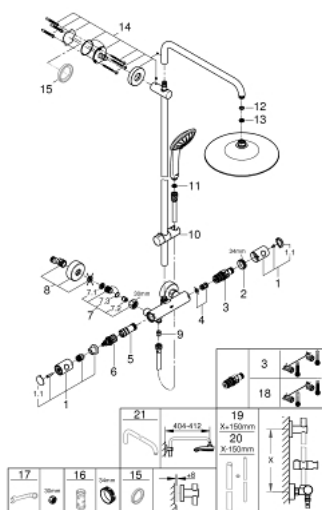

27 296 002 EUPHORIA SYSTEM 260 ДУШОВА СИСТЕМА З ТЕРМОСТАТОМ ДЛЯ НАСТІННОГО МОНТАЖУ

ЗАПАСНІ ЧАСТИНИ , жовтня 2016 – зараз

1. 1: Металева ручка 1/2" (Артикул запчастини 47984000)
- 1.1: Захисна кришка (Артикул запчастини 6458500M)
3. 2: Фітингове кільце (Артикул запчастини 47743000)
4. 3: Термостатичний компактний картридж 1/2" (Артикул запчастини 47439000)
5. 4: Буфер (Артикул запчастини 47398000)
6. 5: Витрата води (Артикул запчастини 47751000)
7. 6: Аквадиммер (Артикул запчастини 12433000)
8. 7: Зворотний клапан (Артикул запчастини 47189000)
- 7.1: Фільтр для затримання бруду (Артикул запчастини 0726400M)
- 7.2: Зворотний клапан (Артикул запчастини 08565000)
- 7.3: Ущільнювальне кільце $\varnothing 17 \times \varnothing 2$ (Артикул запчастини 0305500M)
12. 8: S-з'єднання (Артикул запчастини 12662000)
13. 9: Зворотний клапан (Артикул запчастини 08565000)
14. 10: Ковзаючий елемент (Артикул запчастини 12140000)
15. 11: Фільтр для затримання бруду (Артикул запчастини 0700200M)
16. 12: Волокнистий ущільнювач $\varnothing 18,5 \times \varnothing 12 \times 2$ (Артикул запчастини 0138900M)
17. 13: Фільтр для затримання бруду (Артикул запчастини 48007000)
18. 14: Тримач душової штанги (Артикул запчастини 48279000)
19. 15: Шайба вирівнювання (Артикул запчастини 27180000)*
20. 16: Свічковий ключ (Артикул запчастини 19332000)*
21. 17: Спеціальний ключ (Артикул запчастини 19377000)*
22. 18: Картридж GROHE TurboStat 1/2" (Артикул запчастини 47175000)*
23. 19: Душова штанга для переоснащення (Артикул запчастини 48053000)*
24. 20: Душова штанга для переоснащення (Артикул запчастини 48054000)*
25. 21: Душовий кронштейн для душових систем (Артикул запчастини 14047000)*

* Додаткові аксесуари