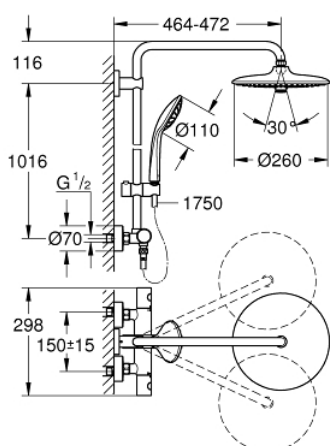

## 27 296 002 EUPHORIA SYSTEM 260 ДУШОВА СИСТЕМА З ТЕРМОСТАТОМ ДЛЯ НАСТІННОГО МОНТАЖУ

### ОПИС ПРОДУКТУ

- Колір: хром
- складається із:
  - 450 мм горизонтальний поворотний душовий кронштейн
  - настінний термостат із аквадимером
  - вибір між:
    - верхній душ Euphoria 260 (26 455)
    - режими Rain, SmartRain, Jet
  - із шаровим шарніром
  - кут повороту  $\pm 15^\circ$
  - ручний душ Euphoria 110 Massage (27 221)
  - режими Rain, SmartRain, Massage
  - регулюється по висоті за допомогою ковзаючого елемента
  - душовий шланг Silverflex 1750 мм 1/2" x 1/2" (28 388 000)
  - GROHE TurboStat вбудований термоелемент
  - GROHE SafeStop - попередньо встановлений обмежувач температури на 38°C
  - GROHE SafeStop Plus (додаткова опція) - обмежувач температури води до 43°C
  - GROHE DreamSpray розкішний потік води
  - GROHE LongLife поверхня
  - GROHE SprayDimmer (плавне зниження витрати води)
  - GROHE SpeedClean – технологія, що запобігає утворенню вапняного нальоту
  - Inner WaterGuide - внутрішня ізоляція для захисту поверхні
  - TwistStop - технологія, що запобігає перекручуванню шланга
  - придатний для швидкодіючих нагрівачів від 18 кВт/год
  - мінімальне споживання води 7 л/хв
  - додаткова опція: поличка GROHE EasyReach (26 362), замовляється окремо