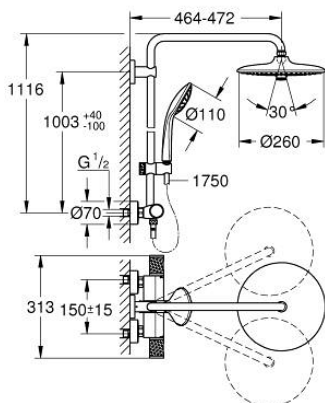

27 296 003 EUPHORIA SYSTEM 260 ДУШОВА СИСТЕМА ІЗ ТЕРМОСТАТОМ ДЛЯ НАСТІННОГО МОНТАЖУ

ОПИС ПРОДУКТУ (1/2)

- Колір: хром
- складається із:
 - 450 мм горизонтальний поворотний душовий кронштейн
 - настінний термостат із аквадимером
 - вибір між:
 - верхній душ Euphoria 260 (26 455)
 - режими Rain, SmartRain, Jet
 - максимальна витрата (при тиску 3 бар) 16 л/хв
 - із шаровим шарніром
 - кут повороту $\pm 15^\circ$
 - ручний душ Euphoria 110 Massage (27 221)
 - режими Rain, Massage, SmartRain
 - максимальна витрата (при тиску 3 бар): 9,5 л/хв
 - регулюється по висоті за допомогою ковзаючого елемента
 - душовий шланг Silverflex 1750 мм 1/2" x 1/2" (28 388 000)
 - maximum flow rate system (at 3 bar): 16 l/min
 - GROHE TurboStat вбудований термоелемент
 - GROHE SafeStop - попередньо встановлений обмежувач температури на 38°C
 - GROHE SafeStop Plus (додаткова опція) - обмежувач температури води до 43°C
 - GROHE CoolTouch - технологія, яка повністю виключає імовірність отримання опіків при контакті із зовнішньою поверхнею змішувача
 - GROHE ProGrip із шорсткою структурою
 - GROHE DreamSpray розкішний потік води
 - GROHE LongLife поверхня
 - GROHE SprayDimmer (плавне зниження витрати води)
 - Flexible Installation - (регульований верхній кронштейн для існуючих отворів)
 - Inner WaterGuide - внутрішня ізоляція для захисту поверхні
 - GROHE SpeedClean – технологія, що запобігає утворенню вапняного нальоту
 - TwistStop - технологія, що запобігає перекручуванню шланга