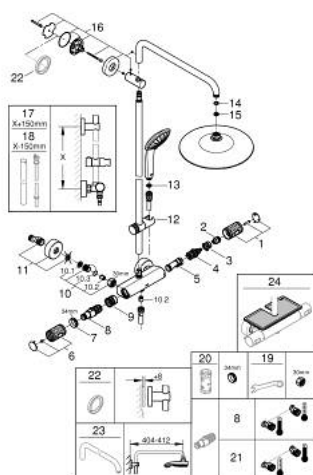

27 296 003 EUPHORIA SYSTEM 260 ДУШОВА СИСТЕМА ІЗ ТЕРМОСТАТОМ ДЛЯ НАСТІННОГО МОНТАЖУ

ЗАПАСНІ ЧАСТИНИ , січня 2020 – зараз

- 1: Запірна ручка (Артикул запчастини 49162000)
- 2: Стопорне кільце (Артикул запчастини 47986000)
- 3: Стопорне кільце (Артикул запчастини 47965000)
- 4: Аквадиммер (Артикул запчастини 47364000)
- 5: Витрата води (Артикул запчастини 47887000)
- 6: Запірна ручка (Артикул запчастини 49160000)
- 7: Фітингове кільце (Артикул запчастини 47743000)
- 8: Термостатичний компактний картридж 1/2" (Артикул запчастини 47439000)
- 9: Заїзд (Артикул запчастини 47975000)
- 10: Зворотний клапан (Артикул запчастини 47189000)
- 10.1: Фільтр для затримання бруду (Артикул запчастини 0726400M)
- 10.2: Зворотний клапан (Артикул запчастини 08565000)
- 10.3: Ущільнювальне кільце $\varnothing 17 \times \varnothing 2$ (Артикул запчастини 0305500M)
- 11: S-з'єднання (Артикул запчастини 12662000)
- 12: Ковзаючий елемент (Артикул запчастини 48424000)
- 13: Фільтр для затримання бруду (Артикул запчастини 0700200M)
- 14: Волокнистий ущільнювач $\varnothing 18,5 \times \varnothing 12 \times 2$ (Артикул запчастини 013890M)
- 15: Фільтр для затримання бруду (Артикул запчастини 48007000)
- 16: Тримач душової штанги (Артикул запчастини 48279000)
- 17: Душова штанга для переоснащення (Артикул запчастини 48514000)*
- 18: Душова штанга для переоснащення (Артикул запчастини 48515000)*
- 19: Спеціальний ключ (Артикул запчастини 19377000)*
- 20: Свічковий ключ (Артикул запчастини 19332000)*
- 21: Картридж GROHE TurboStat 1/2" (Артикул запчастини 47175000)*
- 22: Шайба вирівнювання (Артикул запчастини 27180000)*
- 23: Душовий кронштейн для душових систем (Артикул запчастини 14047000)*
- 24: Полічка GROHE EasyReach (Артикул запчастини 26362LN1)*