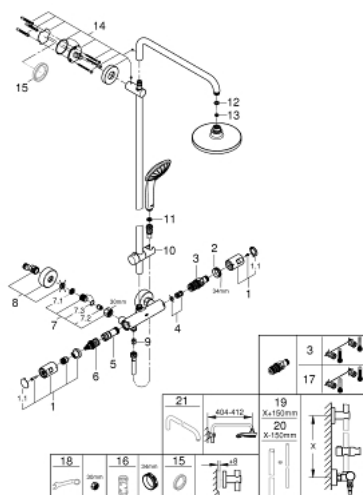

27 298 001 VITALIO JOY SYSTEM 180 ДУШОВА СИСТЕМА З ТЕРМОСТАТОМ ДЛЯ НАСТІННОГО МОНТАЖУ

ЗАПАСНІ ЧАСТИНИ , травня 2016 – зараз

- 1: Рукоятка (Артикул запчастини 47728000)
- 1.1: Захисна кришка (Артикул запчастини 6458500M)
- 2: Фітингове кільце (Артикул запчастини 47743000)
- 3: Термостатичний компактний картридж 1/2" (Артикул запчастини 47439000)
- 4: Буфер (Артикул запчастини 47398000)
- 5: Витрата води (Артикул запчастини 47751000)
- 6: Аквадиммер (Артикул запчастини 12433000)
- 7: Зворотний клапан (Артикул запчастини 47189000)
- 7.1: Фільтр для затримання бруду (Артикул запчастини 0726400M)
- 7.2: Зворотний клапан (Артикул запчастини 08565000)
- 7.3: Ущільнювальне кільце $\varnothing 17 \times \varnothing 2$ (Артикул запчастини 0305500M)
- 8: S-з'єднання (Артикул запчастини 12662000)
- 9: Зворотний клапан (Артикул запчастини 08565000)
- 10: Ковзаючий елемент (Артикул запчастини 12140000)
- 11: Фільтр для затримання бруду (Артикул запчастини 0700200M)
- 12: Волокнистий ущільнювач $\varnothing 18,5 \times \varnothing 12 \times 2$ (Артикул запчастини 0138900M)
- 13: Фільтр для затримання бруду (Артикул запчастини 48007000)
- 14: Тримач душової штанги (Артикул запчастини 48279000)
- 15: Шайба вирівнювання (Артикул запчастини 27180000)*
- 16: Свічковий ключ (Артикул запчастини 19332000)*
- 17: Картридж GROHE TurboStat 1/2" (Артикул запчастини 47175000)*
- 18: Спеціальний ключ (Артикул запчастини 19377000)*
- 19: Душова штанга для переоснащення (Артикул запчастини 48053000)*
- 20: Душова штанга для переоснащення (Артикул запчастини 48054000)*
- 21: Душовий кронштейн для душових систем (Артикул запчастини 14047000)*