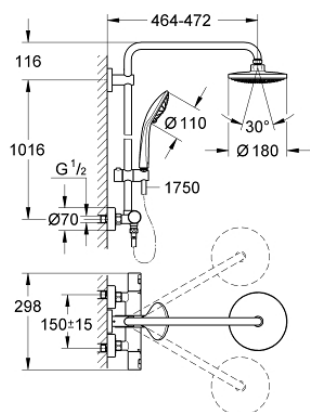

27 298 001 VITALIO JOY SYSTEM 180 ДУШОВА СИСТЕМА З ТЕРМОСТАТОМ ДЛЯ НАСТІННОГО МОНТАЖУ

ОПИС ПРОДУКТУ

- Колір: хром
- складається із:
 - 450 мм горизонтальний поворотний душовий кронштейн
 - термостат зовнішнього монтажу Precision Joy із функцією аквадиммера
- вибір між:
 - верхній душ Vitalio Joy 180, хромована душова голівка, 9,5 л/хв
 - режим струменю Rain
 - максимальна витрата (при тиску 3 бар) 15,5 л/хв
 - із шаровим шарніром
 - кут повороту $\pm 15^\circ$
- ручний душ Vitalio Joy 110 Massage (27 319)
 - режими Rain, SmartRain, Massage
 - максимальна витрата (при тиску 3 бар): 11,5 л/хв
 - GROHE SprayDimmer (плавне зниження витрати води)
 - регулюється по висоті за допомогою ковзаючого елемента
 - душовий шланг VitalioFlex Silver 1.750 мм, $\frac{1}{2}$ " x $\frac{1}{2}$ " (27 506)
 - maximum flow rate system (at 3 bar): 15.5 l/min
 - мінімальна витрата води 5 л/хв
 - GROHE DreamSpray розкішний потік води
 - GROHE LongLife поверхня
 - GROHE TurboStat вбудований термоелемент
 - GROHE SafeStop - попередньо встановлений обмежувач температури на 38°C
 - GROHE SafeStop Plus (додаткова опція) - обмежувач температури води до 43°C
 - GROHE SpeedClean – технологія, що запобігає утворенню вапняного нальоту
 - Inner WaterGuide - внутрішня ізоляція для захисту поверхні
 - TwistStop - технологія, що запобігає перекручуванню шланга
 - придатний для швидкодіючих нагрівачів від 18 кВт/год
 - гайковий ключ GROHE QuickSparter в комплекті