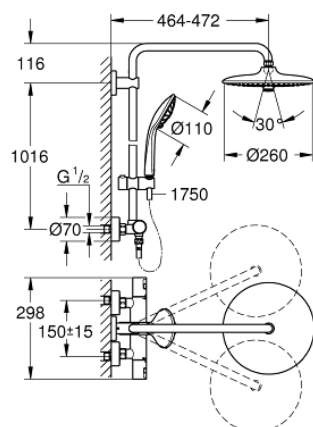

27 298 002 VITALIO JOY SYSTEM 260 ДУШОВА СИСТЕМА З ТЕРМОСТАТОМ ДЛЯ НАСТІННОГО МОНТАЖУ

ОПИС ПРОДУКТУ

- Колір: хром
- складається із:
 - 450 мм горизонтальний поворотний душовий кронштейн
 - настінний термостат із аквадимером
 - вибір між:
 - верхній душ Vitalio Joy 260 (26 462)
 - режими Rain, SmartRain, Jet
 - із шаровим шарніром
 - кут повороту $\pm 15^\circ$
 - ручний душ Vitalio Joy 110 Massage (27 319)
 - режими Rain, SmartRain, Massage
 - регулюється по висоті за допомогою ковзаючого елемента
 - душовий шланг VitalioFlex Silver 1.750 мм, $\frac{1}{2}$ " x $\frac{1}{2}$ " (27 506)
 - GROHE EcoJoy обмежувач витрат води 9.5 л/хв
 - GROHE TurboStat вбудований термоелемент
 - GROHE SafeStop - попередньо встановлений обмежувач температури на 38°C
 - GROHE SafeStop Plus (додаткова опція) - обмежувач температури води до 43°C
 - GROHE DreamSpray розкішний потік води
 - GROHE LongLife поверхня
 - GROHE SprayDimmer (плавне зниження витрати води)
 - GROHE SpeedClean – технологія, що запобігає утворенню вапняного нальоту
 - Inner WaterGuide - внутрішня ізоляція для захисту поверхні
 - TwistStop - технологія, що запобігає перекручуванню шланга
 - придатний для швидкодюючих нагрівачів від 18 кВт/год
 - мінімальне споживання води 7 л/хв