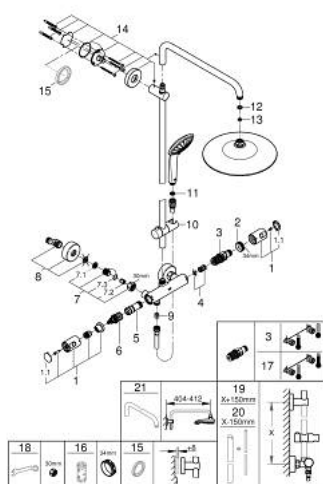

27 298 002 VITALIO JOY SYSTEM 260 ДУШОВА СИСТЕМА З ТЕРМОСТАТОМ ДЛЯ НАСТІННОГО МОНТАЖУ

ЗАПАСНІ ЧАСТИНИ , жовтня 2016 – зараз

- 1: Рукоятка (Артикул запчастини 47728000)
- 1.1: Захисна кришка (Артикул запчастини 6458500M)
- 2: Фітингове кільце (Артикул запчастини 47743000)
- 3: Термостатичний компактний картридж 1/2" (Артикул запчастини 47439000)
- 4: Буфер (Артикул запчастини 47398000)
- 5: Витрата води (Артикул запчастини 47751000)
- 6: Аквадиммер (Артикул запчастини 12433000)
- 7: Зворотний клапан (Артикул запчастини 47189000)
- 7.1: Фільтр для затримання бруду (Артикул запчастини 0726400M)
- 7.2: Зворотний клапан (Артикул запчастини 08565000)
- 7.3: Ущільнювальне кільце $\varnothing 17 \times \varnothing 2$ (Артикул запчастини 0305500M)
- 8: S-з'єднання (Артикул запчастини 12662000)
- 9: Зворотний клапан (Артикул запчастини 08565000)
- 10: Ковзаючий елемент (Артикул запчастини 12140000)
- 11: Фільтр для затримання бруду (Артикул запчастини 0700200M)
- 12: Волокнистий ущільнювач $\varnothing 18,5 \times \varnothing 12 \times 2$ (Артикул запчастини 0138900M)
- 13: Фільтр для затримання бруду (Артикул запчастини 48007000)
- 14: Тримач душової штанги (Артикул запчастини 48279000)
- 15: Шайба вирівнювання (Артикул запчастини 27180000)*
- 16: Свічковий ключ (Артикул запчастини 19332000)*
- 17: Картридж GROHE TurboStat 1/2" (Артикул запчастини 47175000)*
- 18: Спеціальний ключ (Артикул запчастини 19377000)*
- 19: Душова штанга для переоснащення (Артикул запчастини 48053000)*
- 20: Душова штанга для переоснащення (Артикул запчастини 48054000)*
- 21: Душовий кронштейн для душових систем (Артикул запчастини 14047000)*