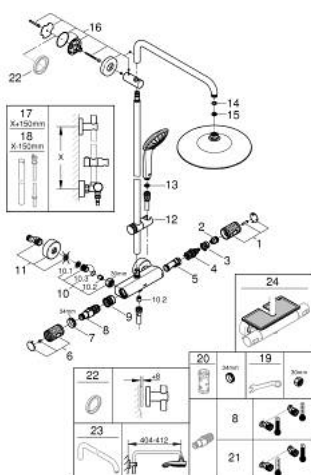

27 298 003 VITALIO JOY SYSTEM 260 ДУШОВА СИСТЕМА ІЗ ТЕРМОСТАТОМ ДЛЯ НАСТІННОГО МОНТАЖУ

ЗАПАСНІ ЧАСТИНИ , січня 2020 – зараз

1. 1: Запірна ручка (Артикул запчастини 49162000)
2. 2: Стопорне кільце (Артикул запчастини 47986000)
3. 3: Стопорне кільце (Артикул запчастини 47965000)
4. 4: Аквадиммер (Артикул запчастини 47364000)
5. 5: Витрата води (Артикул запчастини 47887000)
6. 6: Запірна ручка (Артикул запчастини 49160000)
7. 7: Фітингове кільце (Артикул запчастини 47743000)
8. 8: Термостатичний компактний картридж 1/2" (Артикул запчастини 47439000)
9. 9: Заїзд (Артикул запчастини 47975000)
10. 10: Зворотний клапан (Артикул запчастини 47189000)
- 10.1: Фільтр для затримання бруду (Артикул запчастини 0726400M)
- 10.2: Зворотний клапан (Артикул запчастини 08565000)
- 10.3: Ущільнювальне кільце $\varnothing 17 \times \varnothing 2$ (Артикул запчастини 0305500M)
14. 11: S-з'єднання (Артикул запчастини 12662000)
15. 12: Ковзаючий елемент (Артикул запчастини 48424000)
16. 13: Фільтр для затримання бруду (Артикул запчастини 0700200M)
17. 14: Волокнистий ущільнювач $\varnothing 18,5 \times \varnothing 12 \times 2$ (Артикул запчастини 013890M)
18. 15: Фільтр для затримання бруду (Артикул запчастини 48007000)
19. 16: Тримач душової штанги (Артикул запчастини 48279000)
20. 17: Душова штанга для переоснащення (Артикул запчастини 48514000)*
21. 18: Душова штанга для переоснащення (Артикул запчастини 48515000)*
22. 19: Спеціальний ключ (Артикул запчастини 19377000)*
23. 20: Свічковий ключ (Артикул запчастини 19332000)*
24. 21: Картридж GROHE TurboStat 1/2" (Артикул запчастини 47175000)*
25. 22: Шайба вирівнювання (Артикул запчастини 27180000)*
26. 23: Душовий кронштейн для душових систем (Артикул запчастини 14047000)*
27. 24: Полічка GROHE EasyReach (Артикул запчастини 26362LN1)*

* Додаткові аксесуари