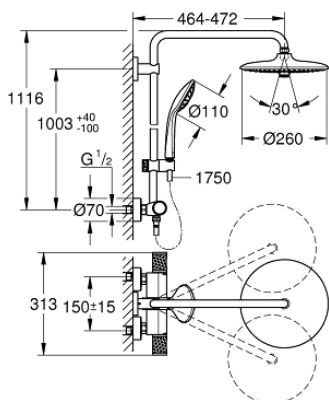

## 27 298 003 VITALIO JOY SYSTEM 260 ДУШОВА СИСТЕМА ІЗ ТЕРМОСТАТОМ ДЛЯ НАСТІННОГО МОНТАЖУ

### ОПИС ПРОДУКТУ (1/2)

- Колір: хром
- складається із:
  - 450 мм горизонтальний поворотний душовий кронштейн
  - термостат зовнішнього монтажу Precision з перемикачем Aquadimmer
- вибір між:
  - верхній душ Vitalio Joy 260 (26 462)
  - режими Rain, SmartRain, Jet
  - максимальна витрата (при 3 бар): 7,5 л/хв
  - із шаровим шарніром
  - кут повороту  $\pm 15^\circ$
- ручний душ Vitalio Joy 110 Massage (27 319)
  - режими Rain, Massage, SmartRain
  - максимальна витрата (при 3 бар): 8 л/хв
  - регулюється по висоті за допомогою ковзаючого елемента
- душовий шланг VitalioFlex Silver 1.750 мм,  $\frac{1}{2}$ " x  $\frac{1}{2}$ " (27 506)
- maximum flow rate system (at 3 bar): 8 l/min
- GROHE EcoJoy – технологія неперевершеного потоку при економному використанні води
- GROHE TurboStat вбудований термоелемент
- GROHE SafeStop - попередньо встановлений обмежувач температури на  $38^\circ\text{C}$
- GROHE SafeStop Plus (додаткова опція) - обмежувач температури води до  $43^\circ\text{C}$
- GROHE CoolTouch - технологія, яка повністю виключає імовірність отримання опіків при контакті із зовнішньою поверхнею змішувача
- GROHE ProGrip із шорсткою структурою
- GROHE DreamSpray розкішний потік води
- GROHE LongLife поверхня
- GROHE SprayDimmer (плавне зниження витрати води)
- Flexible Installation - (регульований верхній кронштейн для існуючих отворів)
- Inner WaterGuide - внутрішня ізоляція для захисту поверхні