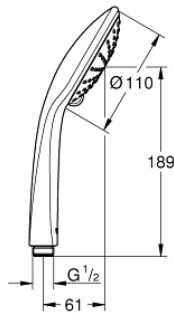

27 317 000 VITALIO JOY 110 DUO РУЧНИЙ ДУШ, 2 РЕЖИМИ СТРУМЕНЮ

ОПИС ПРОДУКТУ

- Колір: хром
- режими Rain, SmartRain
- максимальна витрата (при тиску 3 бар) 16,6 л/хв
- GROHE SprayDimmer (плавне зниження витрати води)
- GROHE DreamSpray розкішний потік води
- GROHE LongLife поверхня
- GROHE SpeedClean – технологія, що запобігає утворенню вапняного нальоту
- Inner WaterGuide - внутрішня ізоляція для захисту поверхні
- універсальна монтажна система, придатна для усіх стандартних душових шлангів
- може використовуватися із проточним водонагрівачем
- практична упаковка, яка привертає увагу

Pure Freude
an Wasser

27 317 000 VITALIO JOY 110 DUO РУЧНИЙ ДУШ, 2 РЕЖИМИ СТРУМЕНЮ

ЗАПАСНІ ЧАСТИНИ , березня 2009 – зараз

1: Фільтр для затримання бруду (Артикул запчастини 0700200M)