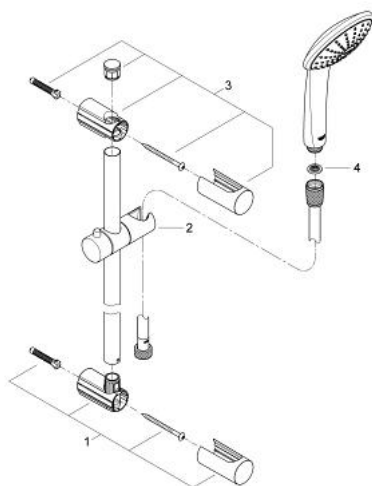

27 322 000 VITALIO JOY 110 МОНО ДУШОВИЙ НАБІР, 1 РЕЖИМ СТРУМЕНЮ

ОПИС ПРОДУКТУ

- Колір: хром
- складається із:
 - ручний душ Vitalio Joy 110 Mono (27 315)
 - максимальна витрата (при 3 бар): 8,2 л/хв
 - душовий кронштейн Vitalio Universal 600 мм (27 724)
 - душовий шланг VitalioFlex Silver 1750 мм (27 506 000)
- GROHE EcoJoy – технологія неперевершеного потоку при економному використанні води
- GROHE DreamSpray розкішний потік води
- GROHE LongLife поверхня
- GROHE SpeedClean – технологія, що запобігає утворенню вапняного нальоту
- Flexible Installation - (регульований верхній кронштейн для існуючих отворів)
- Inner WaterGuide - внутрішня ізоляція для захисту поверхні
- TwistStop - технологія, що запобігає перекручуванню шланга
- для прикручування (у комплект входять саморізи і дюбелі)
- практична упаковка, яка привертає увагу

27 322 000 VITALIO JOY 110 МОНО ДУШОВИЙ НАБІР, 1 РЕЖИМ СТРУМЕНЮ

ЗАПАСНІ ЧАСТИНИ , червня 2009 – зараз

- 1: Тримач душової штанги (Артикул запчастини 48095000)
- 2: Ковзаючий елемент (Артикул запчастини 12140000)
- 3: Тримач душової штанги (Артикул запчастини 48097000)
- 4: Фільтр для затримання бруду (Артикул запчастини 0700200М)