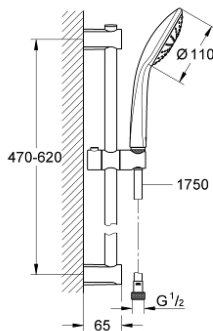

27 322 000 VITALIO JOY 110 МОНО ДУШОВИЙ НАБІР, 1 РЕЖИМ СТРУМЕНЮ

ОПИС ПРОДУКТУ

- Колір: хром
- складається із:
 - ручний душ Vitalio Joy 110 Mono (27 315)
 - максимальна витрата (при 3 бар): 8,2 л/хв
 - душовий кронштейн Vitalio Universal 600 мм (27 724)
 - душовий шланг VitalioFlex Silver 1750 мм (27 506 000)
- GROHE EcoJoy – технологія неперевершеного потоку при економному використанні води
- GROHE DreamSpray розкішний потік води
- GROHE LongLife поверхня
- GROHE SpeedClean – технологія, що запобігає утворенню вапняного нальоту
- Flexible Installation - (регульований верхній кронштейн для існуючих отворів)
- Inner WaterGuide - внутрішня ізоляція для захисту поверхні
- TwistStop - технологія, що запобігає перекручуванню шланга
- для прикручування (у комплект входять саморізи і дюбелі)
- практична упаковка, яка привертає увагу

27 322 000 VITALIO JOY 110 МОНО ДУШОВИЙ НАБІР, 1 РЕЖИМ СТРУМЕНЮ

ЗАПАСНІ ЧАСТИНИ , червня 2009 – зараз

- 1: Тримач душової штанги (Артикул запчастини 48095000)
- 2: Ковзаючий елемент (Артикул запчастини 12140000)
- 3: Тримач душової штанги (Артикул запчастини 48097000)
- 4: Фільтр для затримання бруду (Артикул запчастини 0700200М)