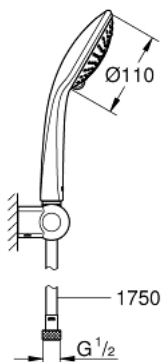

27 355 000 EUPHORIA 110 ШАМПАГНЕ ДУШОВИЙ НАБІР, 3 РЕЖИМИ СТРУМЕНЮ

ОПИС ПРОДУКТУ

- Колір: хром
- складається із:
 - ручний душ Champagne (27 222 000)
 - максимальна витрата (при тиску 3 бар) 17 л/хв
 - настінного тримача для душу
 - душовий шланг Silverflex 1750 мм 1/2" x 1/2" (28 388 000)
 - GROHE DreamSpray розкішний потік води
 - GROHE SprayDimmer (плавне зниження витрати води)
 - GROHE LongLife поверхня
 - GROHE SpeedClean – технологія, що запобігає утворенню вапняного нальоту
 - Inner WaterGuide - внутрішня ізоляція для захисту поверхні
 - TwistStop - технологія, що запобігає перекручуванню шланга
 - може використовуватися із проточним водонагрівачем
 - мінімальний рекомендований тиск 1.0 бар

27 355 000 **EUPHORIA 110 ШАМПАГНЕ ДУШОВИЙ НАБІР, 3 РЕЖИМИ СТРУМЕНЮ**

ЗАПАСНІ ЧАСТИНИ , серпня 2009 – зараз

1: Фільтр для затримання бруду (Артикул запчастини 0700200M)