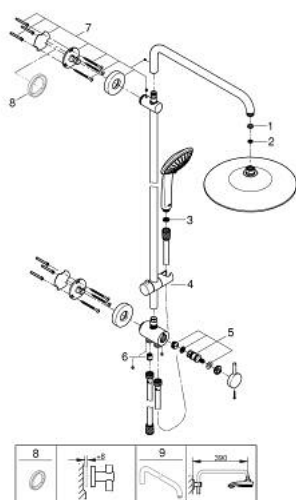

27 357 002 VITALIO JOY SYSTEM 260 ДУШОВА СИСТЕМА З ПЕРЕМИКАЧЕМ ДЛЯ НАСТІННОГО МОНТАЖУ

ОПИС ПРОДУКТУ

- Колір: хром
- складається із:
 - 450 мм горизонтальний поворотний душовий кронштейн
 - перемикач з верхнього на ручний душ
 - верхній душ Vitalio Joy 260 (26 462)
 - режими Rain, SmartRain, Jet
 - максимальна витрата (при 3 бар): 7,5 л/хв
 - із шаровим шарніром
 - кут повороту $\pm 15^\circ$
- ручний душ Vitalio Joy 110 Massage (27 319)
- режими Rain, SmartRain, Massage
- максимальна витрата (при тиску 3 бар) 15,5 л/хв
- регулюється по висоті за допомогою ковзаючого елемента
- душовий шланг VitalioFlex Silver 1.750 мм, 1/2" x 1/2" (27 506)
- підключення води до змішувача через 1/2"- різьбу 800 мм металевого шлангу
- maximum flow rate system (at 3 bar): 15.5 l/min
- GROHE DreamSpray розкішний потік води
- GROHE LongLife поверхня
- GROHE SprayDimmer (плавне зниження витрати води)
- GROHE SpeedClean – технологія, що запобігає утворенню вапняного нальоту
- Inner WaterGuide - внутрішня ізоляція для захисту поверхні
- TwistStop - технологія, що запобігає перекручуванню шлангу
- придатний для швидкодіючих нагрівачів від 18 кВт/год
- мінімальна витрата води 5 л/хв
- мінімальний рекомендований тиск 1.0 бар

27 357 002 VITALIO JOY SYSTEM 260 ДУШОВА СИСТЕМА З ПЕРЕМИКАЧЕМ ДЛЯ НАСТІННОГО МОНТАЖУ

ЗАПАСНІ ЧАСТИНИ , жовтня 2016 – зараз

- 1: Волокнистий ущільнювач Ø 18,5 x Ø 12 x 2 (Артикул запчастини 0138900 М)
- 2: Фільтр для затримання бруду (Артикул запчастини 48007000)
- 3: Фільтр для затримання бруду (Артикул запчастини 0700200М)
- 4: Ковзаючий елемент (Артикул запчастини 12140000)
- 5: Змінний комплект для поворотного клапана (Артикул запчастини 45915000)
- 6: Зворотний клапан (Артикул запчастини 08565000)
- 7: Тримач душової штанги (Артикул запчастини 48279000)
- 8: Шайба вирівнювання (Артикул запчастини 27180000)*
- 9: Душовий кронштейн для душових систем (Артикул запчастини 14047000)*