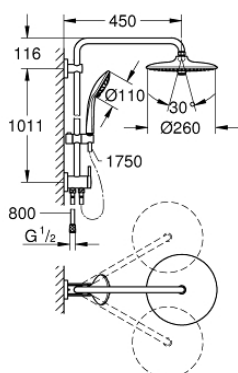

27 357 002 VITALIO JOY SYSTEM 260 ДУШОВА СИСТЕМА З ПЕРЕМИКАЧЕМ ДЛЯ НАСТІННОГО МОНТАЖУ

ОПИС ПРОДУКТУ

- Колір: хром
- складається із:
 - 450 мм горизонтальний поворотний душовий кронштейн
 - перемикач з верхнього на ручний душ
 - верхній душ Vitalio Joy 260 (26 462)
 - режими Rain, SmartRain, Jet
 - максимальна витрата (при 3 бар): 7,5 л/хв
 - із шаровим шарніром
 - кут повороту $\pm 15^\circ$
- ручний душ Vitalio Joy 110 Massage (27 319)
- режими Rain, SmartRain, Massage
- максимальна витрата (при тиску 3 бар) 15,5 л/хв
- регулюється по висоті за допомогою ковзаючого елемента
- душовий шланг VitalioFlex Silver 1.750 мм, 1/2" x 1/2" (27 506)
- підключення води до змішувача через 1/2"- різьбу 800 мм металевого шлангу
- maximum flow rate system (at 3 bar): 15.5 l/min
- GROHE DreamSpray розкішний потік води
- GROHE LongLife поверхня
- GROHE SprayDimmer (плавне зниження витрати води)
- GROHE SpeedClean – технологія, що запобігає утворенню вапняного нальоту
- Inner WaterGuide - внутрішня ізоляція для захисту поверхні
- TwistStop - технологія, що запобігає перекручуванню шлангу
- придатний для швидкодіючих нагрівачів від 18 кВт/год
- мінімальна витрата води 5 л/хв
- мінімальний рекомендований тиск 1.0 бар

27 357 002 VITALIO JOY SYSTEM 260 ДУШОВА СИСТЕМА З ПЕРЕМИКАЧЕМ ДЛЯ НАСТІННОГО МОНТАЖУ

ЗАПАСНІ ЧАСТИНИ , жовтня 2016 – зараз

- 1: Волокнистий ущільнювач Ø 18,5 x Ø 12 x 2 (Артикул запчастини 0138900 М)
- 2: Фільтр для затримання бруду (Артикул запчастини 48007000)
- 3: Фільтр для затримання бруду (Артикул запчастини 0700200М)
- 4: Ковзаючий елемент (Артикул запчастини 12140000)
- 5: Змінний комплект для поворотного клапана (Артикул запчастини 45915000)
- 6: Зворотний клапан (Артикул запчастини 08565000)
- 7: Тримач душової штанги (Артикул запчастини 48279000)
- 8: Шайба вирівнювання (Артикул запчастини 27180000)*
- 9: Душовий кронштейн для душових систем (Артикул запчастини 14047000)*