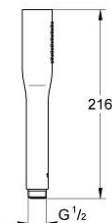

27 367 000 EUPHORIA COSMOPOLITAN STICK РУЧНИЙ ДУШ, 1 РЕЖИМ СТРУМЕНЮ

ОПИС ПРОДУКТУ

- Колір: хром
- режим струменю: стандартний
- максимальна витрата (при тиску 3 бар) 15 л/хв
- GROHE LongLife поверхня
- GROHE SpeedClean – технологія, що запобігає утворенню вапняного нальоту
- Inner WaterGuide - внутрішня ізоляція для захисту поверхні
- універсальна монтажна система, придатна для усіх стандартних душових шлангів

Pure Freude
an Wasser

27 367 000 EUPHORIA COSMOPOLITAN STICK РУЧНИЙ ДУШ, 1 РЕЖИМ СТРУМЕНЮ

ЗАПАСНІ ЧАСТИНИ, вересня 2009 – зараз

1: Фільтр для затримання бруду (Артикул запчастини 0700200M)