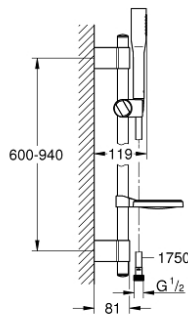

27 368 000 EUPHORIA COSMOPOLITAN STICK ДУШОВИЙ НАБІР, 1 РЕЖИМ СТРУМЕНЮ

ОПИС ПРОДУКТУ

- Колір: хром
- складається із:
 - ручний душ (27 400 000)
 - режим струменю: стандартний
 - максимальна витрата (при 3 бар): 8 л/хв
 - душовий кронштейн 900 мм
 - з металевим настінним кріпленням
 - душовий шланг Silverflex 1750 мм 1/2" x 1/2" (28 388 000)
 - мильниця (27 206)
 - GROHE EcoJoy – технологія неперевершеного потоку при економному використанні води
 - GROHE LongLife поверхня
 - GROHE FastFixation Plus (регульована відстань між настінними кріпленнями штанги дозволяє використовувати для монтажу уже наявні у стіні отвори)
 - GROHE SpeedClean – технологія, що запобігає утворенню вапняного нальоту
 - Inner WaterGuide - внутрішня ізоляція для захисту поверхні
 - TwistStop - технологія, що запобігає перекручуванню шланга
 - може використовуватися із проточним водонагрівачем
 - мінімальний рекомендований тиск 1.0 бар

27 368 000 EUPHORIA COSMOPOLITAN STICK ДУШОВИЙ НАБІР, 1 РЕЖИМ СТРУМЕНЮ

ЗАПАСНІ ЧАСТИНИ , жовтня 2016 – зараз

- 1: Захисна кришка (Артикул запчастини 45922000)
 - 2: Ковзаючий елемент (Артикул запчастини 65380000)
 - 3: Тримач душової штанги (Артикул запчастини 48333000)
 - 4: Фільтр для затримання бруду (Артикул запчастини 0700200M)
 - 5: Шайба вирівнювання (Артикул запчастини 45914XE0)*
- * Додаткові аксесуари