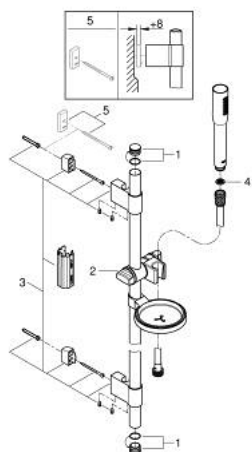

27 368 000 EUPHORIA COSMOPOLITAN STICK ДУШОВИЙ НАБІР, 1 РЕЖИМ СТРУМЕНЮ

ОПИС ПРОДУКТУ

- Колір: хром
- складається із:
 - ручний душ (27 400 000)
 - режим струменю: стандартний
 - максимальна витрата (при 3 бар): 8 л/хв
 - душовий кронштейн 900 мм
 - з металевим настінним кріпленням
 - душовий шланг Silverflex 1750 мм 1/2" x 1/2" (28 388 000)
 - мильниця (27 206)
 - GROHE EcoJoy – технологія неперевершеного потоку при економному використанні води
 - GROHE LongLife поверхня
 - GROHE FastFixation Plus (регульована відстань між настінними кріпленнями штанги дозволяє використовувати для монтажу уже наявні у стіні отвори)
 - GROHE SpeedClean – технологія, що запобігає утворенню вапняного нальоту
 - Inner WaterGuide - внутрішня ізоляція для захисту поверхні
 - TwistStop - технологія, що запобігає перекручуванню шланга
 - може використовуватися із проточним водонагрівачем
 - мінімальний рекомендований тиск 1.0 бар

27 368 000 EUPHORIA COSMOPOLITAN STICK ДУШОВИЙ НАБІР, 1 РЕЖИМ СТРУМЕНЮ

ЗАПАСНІ ЧАСТИНИ , жовтня 2016 – зараз

- 1: Захисна кришка (Артикул запчастини 45922000)
 - 2: Ковзаючий елемент (Артикул запчастини 65380000)
 - 3: Тримач душової штанги (Артикул запчастини 48333000)
 - 4: Фільтр для затримання бруду (Артикул запчастини 0700200M)
 - 5: Шайба вирівнювання (Артикул запчастини 45914XE0)*
- * Додаткові аксесуари