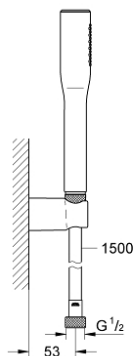

27 369 000 EUPHORIA COSMOPOLITAN STICK ДУШОВИЙ НАБІР, 1 РЕЖИМ СТРУМЕНЮ

ОПИС ПРОДУКТУ

- Колір: хром
- складається із:
 - ручний душ (27 400 000)
 - максимальна витрата (при 3 бар): 8 л/хв
 - настінний душовий тримач (27 056)
 - душовий шланг Silverflex 1500 мм 1/2" x 1/2" (28 364)
- GROHE EcoJoy – технологія неперевершеного потоку при економному використанні води
- GROHE LongLife поверхня
- GROHE SpeedClean – технологія, що запобігає утворенню вапняного нальоту
- Inner WaterGuide - внутрішня ізоляція для захисту поверхні
- TwistStop - технологія, що запобігає перекручуванню шланга
- може використовуватися із проточним водонагрівачем
- мінімальний рекомендований тиск 0,5 бар

27 369 000 **EUPHORIA COSMOPOLITAN STICK ДУШОВИЙ НАБІР, 1 РЕЖИМ СТРУМЕНЮ**

ЗАПАСНІ ЧАСТИНИ, вересня 2009 – зараз

1: Фільтр для затримання бруду (Артикул запчастини 0700200M)