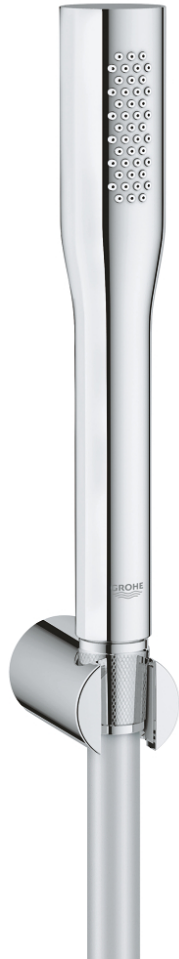

27 369 000 EUPHORIA COSMOPOLITAN STICK ДУШОВИЙ НАБІР, 1 РЕЖИМ СТРУМЕНЮ

ОПИС ПРОДУКТУ

- Колір: хром
- складається із:
 - ручний душ (27 400 000)
 - максимальна витрата (при 3 бар): 8 л/хв
 - настінний душовий тримач (27 056)
 - душовий шланг Silverflex 1500 мм 1/2" x 1/2" (28 364)
- GROHE EcoJoy – технологія неперевершеного потоку при економному використанні води
- GROHE LongLife поверхня
- GROHE SpeedClean – технологія, що запобігає утворенню вапняного нальоту
- Inner WaterGuide - внутрішня ізоляція для захисту поверхні
- TwistStop - технологія, що запобігає перекручуванню шланга
- може використовуватися із проточним водонагрівачем
- мінімальний рекомендований тиск 0,5 бар

27 369 000 **EUPHORIA COSMOPOLITAN STICK ДУШОВИЙ НАБІР, 1 РЕЖИМ СТРУМЕНЮ**

ЗАПАСНІ ЧАСТИНИ, вересня 2009 – зараз

1: Фільтр для затримання бруду (Артикул запчастини 0700200M)