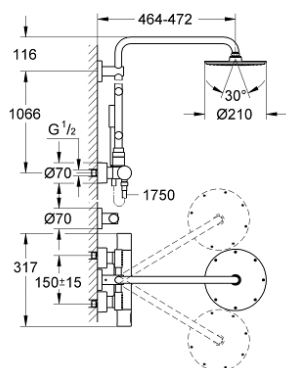

27 374 000 RAINSHOWER SYSTEM 210 ДУШОВА СИСТЕМА З ТЕРМОСТАТОМ І БОКОВИМИ ДУШАМИ

ОПИС ПРОДУКТУ

- Колір: хром
- складається із:
 - 450 мм горизонтальний поворотний душовий кронштейн
 - настінний термостат із аквадимером
 - вибір між:
 - металевий верхній душ Rainshower Cosmopolitan 210 (28 368 000)
 - із шаровим шарніром
 - кут повороту $\pm 15^\circ$
 - ручний душ Sena (28 034 000)
 - 4 бокові душі, що регулюються
 - 1750 мм металевий душовий шланг (28 025)
 - GROHE TurboStat вбудований термоелемент
 - GROHE SafeStop - попередньо встановлений обмежувач температури на 38°C
 - GROHE SafeStop Plus (додаткова опція) - обмежувач температури води до 43°C
 - GROHE CoolTouch
 - GROHE DreamSpray розкішний потік води
 - GROHE LongLife поверхня
 - GROHE SpeedClean – технологія, що запобігає утворенню вапняного нальоту
 - Inner WaterGuide - внутрішня ізоляція для захисту поверхні
 - придатний для швидкодіючих нагрівачів від 18 кВт/год
 - мінімальний напір води 10 л/хв (при окремому використанні верхнього, ручного або бокових душів)
 - мінімальний рекомендований тиск 1.0 бар