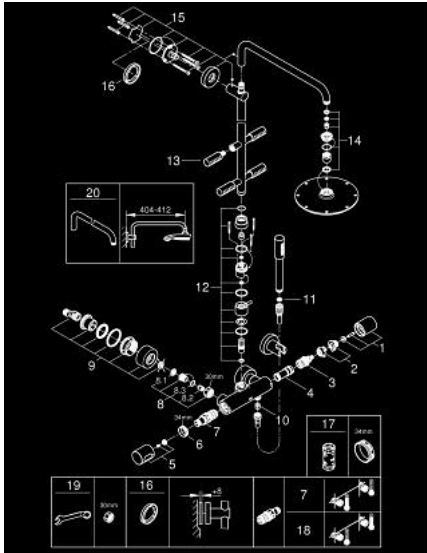

27 374 000 RAINSHOWER SYSTEM 210 ДУШОВА СИСТЕМА З ТЕРМОСТАТОМ І БОКОВИМИ ДУШАМИ

ЗАПАСНІ ЧАСТИНИ , квітня 2016 – зараз

1. 1: Ручка Aquadimmer (Артикул запчастини 47804000)
2. 2: Стопор (Артикул запчастини 47723000)
3. 3: Аквадиммер (Артикул запчастини 47364000)
4. 4: Витрата води (Артикул запчастини 47887000)
5. 5: Рукоятка з температурною шкалою (Артикул запчастини 47811000)
6. 6: Фітингове кільце (Артикул запчастини 47743000)
7. 7: Термостатичний компактний картридж 1/2" (Артикул запчастини 47439000)
8. 8: Зворотний клапан (Артикул запчастини 47189000)
- 8.1: Фільтр для затримання бруду (Артикул запчастини 0726400M)
- 8.2: Зворотний клапан (Артикул запчастини 08565000)
- 8.3: Ущільнювальне кільце $\varnothing 17 \times \varnothing 2$ (Артикул запчастини 0305500M)
12. 9: S-з'єднання (Артикул запчастини 12693000)
13. 10: Зворотний клапан (Артикул запчастини 08565000)
14. 11: Фільтр для затримання бруду (Артикул запчастини 0700200M)
15. 12: Змінний комплект для поворотного клапана (Артикул запчастини 48031000)
16. 13: Spare side shower (Артикул запчастини 48032000)
17. 14: Комплект запчастин (Артикул запчастини 45933000)
18. 15: Тримач душової штанги (Артикул запчастини 48279000)
19. 16: Шайба вирівнювання (Артикул запчастини 27180000)*
20. 17: Свічковий ключ (Артикул запчастини 19332000)*
21. 18: Картридж GROHE TurboStat 1/2" (Артикул запчастини 47175000)*
22. 19: Спеціальний ключ (Артикул запчастини 19377000)*
23. 20: Душовий кронштейн для душових систем (Артикул запчастини 14047000)*

* Додаткові аксесуари