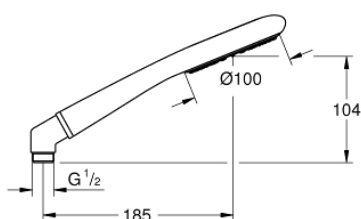

### ОПИС ПРОДУКТУ

- Колір: хром
- режим струменю Rain
- колінчатий перехідник для поєднання ручних душів із душовими гарнітурами
- GROHE DreamSpray розкішний потік води
- GROHE LongLife поверхня
- GROHE SpeedClean – технологія, що запобігає утворенню вапняного нальоту
- Inner WaterGuide - внутрішня ізоляція для захисту поверхні
- може використовуватися із проточним водонагрівачем