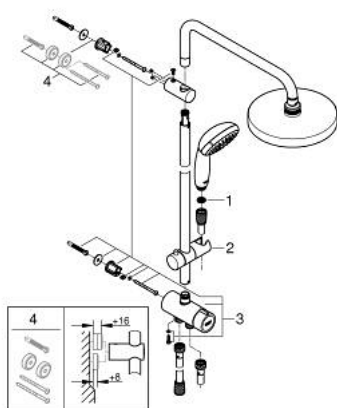

27 389 002 TEMPESTA SYSTEM 200 ДУШОВА СИСТЕМА FLEX ІЗ ПЕРЕМИКАЧЕМ НАСТІННОГО МОНТАЖУ

ОПИС ПРОДУКТУ

- Колір: хром
- складається із:
 - горизонтального 390 мм душового кронштейну, який регулюється перед установкою
 - перемикача на 3 положення: верхній душ, ручний душ, верхній душ із Есо режимом
 - верхній душ Tempesta Cosmopolitan 200 (27 541)
 - 2 режими струменю (за допомогою перемикача): Rain, SmartRain
 - із шаровим шарніром
 - кут повороту $\pm 15^\circ$
 - ручний душ Tempesta 100 (28 578)
 - режими GROHE Rain O², Rain, Massage, Jet
 - регулюється по висоті за допомогою ковзаючого елемента
 - відстань від перемикача до верхнього кріплення: 620 мм
 - 1500 мм душовий шланг Relexaflex (28 151)
 - 1250 мм душовий шланг Relexaflex (28 150)
- універсальний монтаж: підключення до змішувача/ підключення із 1250 мм душовим шлангом із різьбою в 1/2"
- мінімальне споживання води 7 л/хв
- GROHE DreamSpray розкішний потік води
- GROHE LongLife поверхня
- GROHE SpeedClean – технологія, що запобігає утворенню вапняного нальоту
- Inner WaterGuide - внутрішня ізоляція для захисту поверхні
- ShockProof – силіконове кільце, яке запобігає виникненню пошкоджень при падінні ручного душу

27 389 002 TEMPESTA SYSTEM 200 ДУШОВА СИСТЕМА FLEX ІЗ ПЕРЕМИКАЧЕМ НАСТІННОГО МОНТАЖУ

ЗАПАСНІ ЧАСТИНИ , березня 2017 – зараз

1: Фільтр для затримання бруду (Артикул запчастини 0700200M)

2: Ковзаючий елемент (Артикул запчастини 12140000)

3: Перемикач (Артикул запчастини 48338000)

4: Шайба вирівнювання (Артикул запчастини 26496000)*

* Додаткові аксесуари