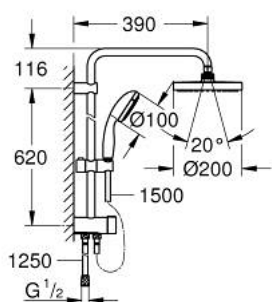

27 389 002 TEMPESTA SYSTEM 200 ДУШОВА СИСТЕМА FLEX ІЗ ПЕРЕМИКАЧЕМ НАСТІННОГО МОНТАЖУ

ОПИС ПРОДУКТУ

- Колір: хром
- складається із:
 - горизонтального 390 мм душового кронштейну, який регулюється перед установкою
 - перемикача на 3 положення: верхній душ, ручний душ, верхній душ із Есо режимом
 - верхній душ Tempesta Cosmopolitan 200 (27 541)
 - 2 режими струменю (за допомогою перемикача): Rain, SmartRain
 - із шаровим шарніром
 - кут повороту $\pm 15^\circ$
 - ручний душ Tempesta 100 (28 578)
 - режими GROHE Rain O², Rain, Massage, Jet
 - регулюється по висоті за допомогою ковзаючого елемента
 - відстань від перемикача до верхнього кріплення: 620 мм
 - 1500 мм душовий шланг Relexaflex (28 151)
 - 1250 мм душовий шланг Relexaflex (28 150)
- універсальний монтаж: підключення до змішувача/ підключення із 1250 мм душовим шлангом із різьбою в 1/2"
- мінімальне споживання води 7 л/хв
- GROHE DreamSpray розкішний потік води
- GROHE LongLife поверхня
- GROHE SpeedClean – технологія, що запобігає утворенню вапняного нальоту
- Inner WaterGuide - внутрішня ізоляція для захисту поверхні
- ShockProof – силіконове кільце, яке запобігає виникненню пошкоджень при падінні ручного душу

27 389 002 TEMPESTA SYSTEM 200 ДУШОВА СИСТЕМА FLEX ІЗ ПЕРЕМИКАЧЕМ НАСТІННОГО МОНТАЖУ

ЗАПАСНІ ЧАСТИНИ , березня 2017 – зараз

1: Фільтр для затримання бруду (Артикул запчастини 0700200M)

2: Ковзаючий елемент (Артикул запчастини 12140000)

3: Перемикач (Артикул запчастини 48338000)

4: Шайба вирівнювання (Артикул запчастини 26496000)*

* Додаткові аксесуари