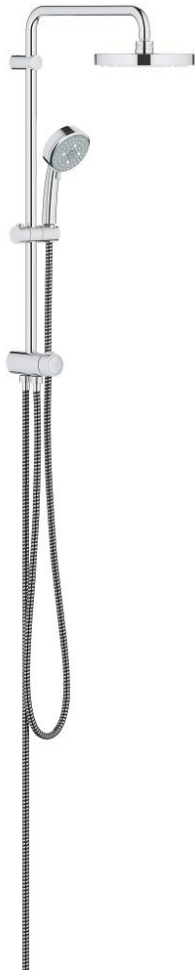

27 394 001 TEMPESTA COSMOPOLITAN SYSTEM 200 ДУШОВА СИСТЕМА FLEX ІЗ ПЕРЕМИКАЧЕМ НАСТІННОГО МОНТАЖУ

ОПИС ПРОДУКТУ

- Колір: хром
- складається із:
 - горизонтального 390 мм душового кронштейну, який регулюється перед установкою
 - перемикача на 3 положення: верхній душ, ручний душ, верхній душ із Есо режимом
 - верхній душ Tempesta Cosmopolitan 200 (27 541)
 - 2 режими струменю (за допомогою перемикача): Rain, SmartRain
 - із шаровим шарніром
 - кут повороту $\pm 15^\circ$
 - ручний душ Tempesta Cosmopolitan 100 (27 573 001)
 - режими GROHE Rain O², Rain, Massage, Jet
 - регулюється по висоті за допомогою ковзаючого елемента
 - відстань від перемикача до верхнього кріплення: 620 мм
 - 1500 мм душовий шланг Relexaflex (28 151)
 - 1250 мм душовий шланг Relexaflex (28 150)
- універсальний монтаж: підключення до змішувача/ підключення із 1250 мм душовим шлангом із різьбою в 1/2"
- мінімальне споживання води 7 л/хв
- GROHE DreamSpray розкішний потік води
- GROHE LongLife поверхня
- GROHE SpeedClean – технологія, що запобігає утворенню вапняного нальоту
- Inner WaterGuide - внутрішня ізоляція для захисту поверхні

27 394 001 TEMPESTA COSMOPOLITAN SYSTEM 200 ДУШОВА СИСТЕМА FLEX I3 ПЕРЕМИКАЧЕМ НАСТІННОГО МОНТАЖУ

ЗАПАСНІ ЧАСТИНИ , грудня 2015 – зараз

1: Фільтр для затримання бруду (Артикул запчастини 0700200M)

2: Ковзаючий елемент (Артикул запчастини 12140000)

3: Перемикач (Артикул запчастини 48338000)

4: Шайба вирівнювання (Артикул запчастини 26496000)*

* Додаткові аксесуари