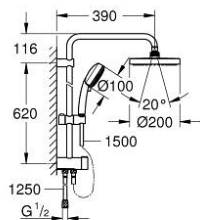

27 394 001 TEMPESTA COSMOPOLITAN SYSTEM 200 ДУШОВА СИСТЕМА FLEX ІЗ ПЕРЕМИКАЧЕМ НАСТІННОГО МОНТАЖУ

ОПИС ПРОДУКТУ

- Колір: хром
- складається із:
 - горизонтального 390 мм душового кронштейну, який регулюється перед установкою
 - перемикача на 3 положення: верхній душ, ручний душ, верхній душ із Есо режимом
 - верхній душ Tempesta Cosmopolitan 200 (27 541)
 - 2 режими струменю (за допомогою перемикача): Rain, SmartRain
 - із шаровим шарніром
 - кут повороту $\pm 15^\circ$
 - ручний душ Tempesta Cosmopolitan 100 (27 573 001)
 - режими GROHE Rain O², Rain, Massage, Jet
 - регулюється по висоті за допомогою ковзаючого елемента
 - відстань від перемикача до верхнього кріплення: 620 мм
 - 1500 мм душовий шланг Relexaflex (28 151)
 - 1250 мм душовий шланг Relexaflex (28 150)
- універсальний монтаж: підключення до змішувача/ підключення із 1250 мм душовим шлангом із різьбою в 1/2"
- мінімальне споживання води 7 л/хв
- GROHE DreamSpray розкішний потік води
- GROHE LongLife поверхня
- GROHE SpeedClean – технологія, що запобігає утворенню вапняного нальоту
- Inner WaterGuide - внутрішня ізоляція для захисту поверхні

27 394 001 TEMPESTA COSMOPOLITAN SYSTEM 200 ДУШОВА СИСТЕМА FLEX I3 ПЕРЕМИКАЧЕМ НАСТІННОГО МОНТАЖУ

ЗАПАСНІ ЧАСТИНИ , грудня 2015 – зараз

1: Фільтр для затримання бруду (Артикул запчастини 0700200M)

2: Ковзаючий елемент (Артикул запчастини 12140000)

3: Перемикач (Артикул запчастини 48338000)

4: Шайба вирівнювання (Артикул запчастини 26496000)*

* Додаткові аксесуари