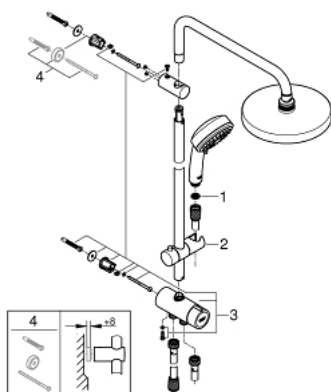

27 394 001 TEMPESTA COSMOPOLITAN SYSTEM 200 ДУШОВА СИСТЕМА FLEX ІЗ ПЕРЕМИКАЧЕМ НАСТІННОГО МОНТАЖУ

ОПИС ПРОДУКТУ

- Колір: хром
- складається із:
 - горизонтального 390 мм душового кронштейну, який регулюється перед установкою
 - перемикача на 3 положення: верхній душ, ручний душ, верхній душ із Есо режимом
 - верхній душ Tempesta Cosmopolitan 200 (27 541)
 - 2 режими струменю (за допомогою перемикача): Rain, SmartRain
 - із шаровим шарніром
 - кут повороту $\pm 15^\circ$
 - ручний душ Tempesta Cosmopolitan 100 (27 573 001)
 - режими GROHE Rain O², Rain, Massage, Jet
 - регулюється по висоті за допомогою ковзаючого елемента
 - відстань від перемикача до верхнього кріплення: 620 мм
 - 1500 мм душовий шланг Relexaflex (28 151)
 - 1250 мм душовий шланг Relexaflex (28 150)
- універсальний монтаж: підключення до змішувача/ підключення із 1250 мм душовим шлангом із різьбою в 1/2"
- мінімальне споживання води 7 л/хв
- GROHE DreamSpray розкішний потік води
- GROHE LongLife поверхня
- GROHE SpeedClean – технологія, що запобігає утворенню вапняного нальоту
- Inner WaterGuide - внутрішня ізоляція для захисту поверхні

27 394 001 TEMPESTA COSMOPOLITAN SYSTEM 200 ДУШОВА СИСТЕМА FLEX I3 ПЕРЕМИКАЧЕМ НАСТІННОГО МОНТАЖУ

ЗАПАСНІ ЧАСТИНИ , грудня 2015 – зараз

1: Фільтр для затримання бруду (Артикул запчастини 0700200M)

2: Ковзаючий елемент (Артикул запчастини 12140000)

3: Перемикач (Артикул запчастини 48338000)

4: Шайба вирівнювання (Артикул запчастини 26496000)*

* Додаткові аксесуари