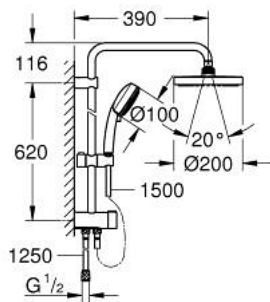

## 27 394 002 TEMPESTA COSMOPOLITAN SYSTEM 200 ДУШОВА СИСТЕМА FLEX ІЗ ПЕРЕМИКАЧЕМ НАСТІННОГО МОНТАЖУ

### ОПИС ПРОДУКТУ

- Колір: хром
- складається із:
  - горизонтального 390 мм душового кронштейну, який регулюється перед установкою
  - перемикача на 3 положення: верхній душ, ручний душ, верхній душ із Есо режимом
  - верхній душ Tempesta Cosmopolitan 200 (27 541)
  - 2 режими струменю (за допомогою перемикача): Rain, SmartRain
  - із шаровим шарніром
  - кут повороту  $\pm 15^\circ$
  - ручний душ Tempesta Cosmopolitan 100 (27 573)
  - режими GROHE Rain O<sup>2</sup>, Rain, Massage, Jet
  - регулюється по висоті за допомогою ковзаючого елемента
  - відстань від перемикача до верхнього кріплення: 620 мм
  - 1500 мм душовий шланг Relexaflex (28 151)
  - 1250 мм душовий шланг Relexaflex (28 150)
  - універсальний монтаж: підключення до змішувача/ підключення із 1250 мм душовим шлангом із різьбою в 1/2"
  - мінімальне споживання води 7 л/хв
  - GROHE DreamSpray розкішний потік води
  - GROHE LongLife поверхня
  - GROHE SpeedClean – технологія, що запобігає утворенню вапняного нальоту
  - Inner WaterGuide - внутрішня ізоляція для захисту поверхні

### ЗАПАСНІ ЧАСТИНИ , березня 2017 – зараз

1: Фільтр для затримання бруду (Артикул запчастини 0700200M)

2: Ковзаючий елемент (Артикул запчастини 12140000)

3: Перемикач (Артикул запчастини 48338000)

4: Шайба вирівнювання (Артикул запчастини 26496000)\*