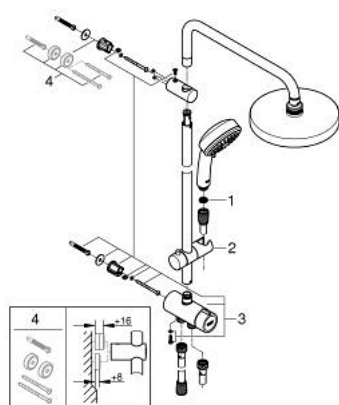

### ОПИС ПРОДУКТУ

- Колір: хром
- складається із:
  - горизонтального 390 мм душового кронштейну, який регулюється перед установкою
  - перемикача на 3 положення: верхній душ, ручний душ, верхній душ із Есо режимом
  - верхній душ Tempesta Cosmopolitan 200 (27 541)
  - 2 режими струменю (за допомогою перемикача): Rain, SmartRain
  - із шаровим шарніром
  - кут повороту  $\pm 15^\circ$
  - ручний душ Tempesta Cosmopolitan 100 (27 573)
  - режими GROHE Rain O<sup>2</sup>, Rain, Massage, Jet
  - регулюється по висоті за допомогою ковзаючого елемента
  - відстань від перемикача до верхнього кріплення: 620 мм
  - 1500 мм душовий шланг Relexaflex (28 151)
  - 1250 мм душовий шланг Relexaflex (28 150)
  - універсальний монтаж: підключення до змішувача/ підключення із 1250 мм душовим шлангом із різьбою в 1/2"
  - мінімальне споживання води 7 л/хв
  - GROHE DreamSpray розкішний потік води
  - GROHE LongLife поверхня
  - GROHE SpeedClean – технологія, що запобігає утворенню вапняного нальоту
  - Inner WaterGuide - внутрішня ізоляція для захисту поверхні

### ЗАПАСНІ ЧАСТИНИ , березня 2017 – зараз

1: Фільтр для затримання бруду (Артикул запчастини 0700200M)

2: Ковзаючий елемент (Артикул запчастини 12140000)

3: Перемикач (Артикул запчастини 48338000)

4: Шайба вирівнювання (Артикул запчастини 26496000)\*