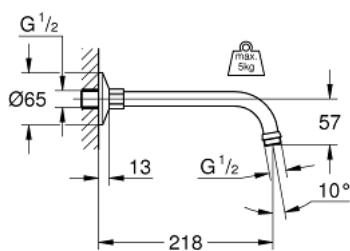

27 406 000 RELEXA ДУШОВИЙ КРОНШТЕЙН 218 ММ

ОПИС ПРОДУКТУ

- Колір: хром
- з'єднувальна різьба 1/2"
- вилив 218 мм
- насувна розетка
- GROHE LongLife поверхня

27 406 000 RELEXA ДУШОВИЙ КРОНШТЕЙН 218 ММ

ЗАПАСНІ ЧАСТИНИ , січня 1977 – зараз

1: Розетка 1/2" (Артикул запчастини 02201000)