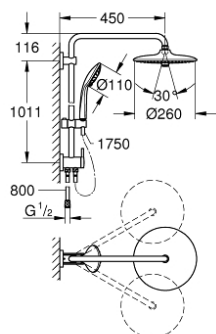

### ОПИС ПРОДУКТУ

- Колір: хром
- складається із:
  - 450 мм горизонтальний поворотний душовий кронштейн
  - перемикач з верхнього на ручний душ
  - верхній душ Euphoria 260 (26 457)
  - режими Rain, SmartRain, Jet
  - максимальна витрата (при 3 бар): 7,5 л/хв
  - із шаровим шарніром
  - кут повороту  $\pm 15^\circ$
  - ручний душ Euphoria 110 Massage (27 239)
  - режими Rain, SmartRain, Massage
  - максимальна витрата (при тиску 3 бар): 8,5 л/хв
  - регулюється по висоті за допомогою ковзаючого елемента
  - душовий шланг Silverflex 1750 мм 1/2" x 1/2" (28 388 000)
  - 800 мм душовий шланг Silverflex
  - підключення води до змішувача через 1/2"- різьбу 800 мм металевого шлангу
  - AquaCalibrator limits maximum flow rate of system (at 3 bar): 8.5 l/min
  - GROHE EcoJoy – технологія неперевершеного потоку при економному використанні води
  - GROHE DreamSpray розкішний потік води
  - GROHE LongLife поверхня
  - GROHE SprayDimmer (плавне зниження витрати води)
  - GROHE SpeedClean – технологія, що запобігає утворенню вапняного нальоту
  - Inner WaterGuide - внутрішня ізоляція для захисту поверхні
  - TwistStop - технологія, що запобігає перекручуванню шланга
  - придатний для швидкодіючих нагрівачів від 18 кВт/год
  - мінімальна витрата води 5 л/хв
  - мінімальний рекомендований тиск 1.0 бар

### ЗАПАСНІ ЧАСТИНИ , жовтня 2016 – зараз

- 1: Волокнистий ущільнювач Ø 18,5 x Ø 12 x 2 (Артикул запчастини 0138900 М)
- 2: Фільтр для затримання бруду (Артикул запчастини 48007000)
- 3: Фільтр для затримання бруду (Артикул запчастини 0700200М)
- 4: Ковзаючий елемент (Артикул запчастини 12140000)
- 5: Змінний комплект для поворотного клапана (Артикул запчастини 45915000)
- 6: Зворотний клапан (Артикул запчастини 08565000)
- 7: Тримач душової штанги (Артикул запчастини 48279000)
- 8: Шайба вирівнювання (Артикул запчастини 27180000)\*
- 9: Душовий кронштейн для душових систем (Артикул запчастини 14047000)\*