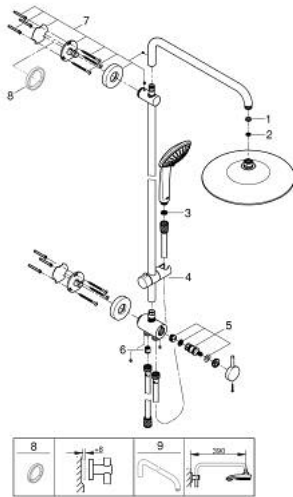

### ОПИС ПРОДУКТУ

- Колір: хром
- складається із:
  - 450 мм горизонтальний поворотний душовий кронштейн
  - перемикач з верхнього на ручний душ
  - верхній душ Euphoria 260 (26 457)
  - режими Rain, SmartRain, Jet
  - максимальна витрата (при 3 бар): 7,5 л/хв
  - із шаровим шарніром
  - кут повороту  $\pm 15^\circ$
  - ручний душ Euphoria 110 Massage (27 239)
  - режими Rain, SmartRain, Massage
  - максимальна витрата (при тиску 3 бар): 8,5 л/хв
  - регулюється по висоті за допомогою ковзаючого елемента
  - душовий шланг Silverflex 1750 мм 1/2" x 1/2" (28 388 000)
  - 800 мм душовий шланг Silverflex
  - підключення води до змішувача через 1/2"- різьбу 800 мм металевого шлангу
  - AquaCalibrator limits maximum flow rate of system (at 3 bar): 8.5 l/min
  - GROHE EcoJoy – технологія неперевершеного потоку при економному використанні води
  - GROHE DreamSpray розкішний потік води
  - GROHE LongLife поверхня
  - GROHE SprayDimmer (плавне зниження витрати води)
  - GROHE SpeedClean – технологія, що запобігає утворенню вапняного нальоту
  - Inner WaterGuide - внутрішня ізоляція для захисту поверхні
  - TwistStop - технологія, що запобігає перекручуванню шланга
  - придатний для швидкодіючих нагрівачів від 18 кВт/год
  - мінімальна витрата води 5 л/хв
  - мінімальний рекомендований тиск 1.0 бар

### ЗАПАСНІ ЧАСТИНИ , жовтня 2016 – зараз

- 1: Волокнистий ущільнювач Ø 18,5 x Ø 12 x 2 (Артикул запчастини 0138900 М)
- 2: Фільтр для затримання бруду (Артикул запчастини 48007000)
- 3: Фільтр для затримання бруду (Артикул запчастини 0700200М)
- 4: Ковзаючий елемент (Артикул запчастини 12140000)
- 5: Змінний комплект для поворотного клапана (Артикул запчастини 45915000)
- 6: Зворотний клапан (Артикул запчастини 08565000)
- 7: Тримач душової штанги (Артикул запчастини 48279000)
- 8: Шайба вирівнювання (Артикул запчастини 27180000)\*
- 9: Душовий кронштейн для душових систем (Артикул запчастини 14047000)\*