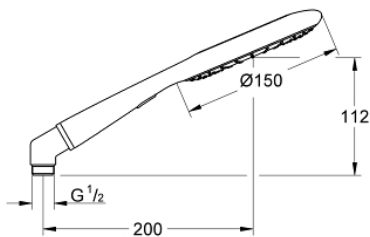

## 27 443 000 RAINSHOWER ICON 150 РУЧНИЙ ДУШ, 2 РЕЖИМИ СТРУМЕНЮ

### ОПИС ПРОДУКТУ

- Колір: червоний
- режими Rain, SmartRain
- еко-функція (обмеження витрати води)
- металевий кутовий адаптер для поєднання ручного душу і душової штанги
- GROHE EcoJoy – технологія неперевершеного потоку при економному використанні води
- GROHE DreamSpray розкішний потік води
- GROHE LongLife поверхня
- GROHE SpeedClean – технологія, що запобігає утворенню вапняного нальоту
- Inner WaterGuide - внутрішня ізоляція для захисту поверхні
- універсальна монтажна система, придатна для усіх стандартних душових шлангів
- може використовуватися із проточним водонагрівачем

27 443 000 **RAINSHOWER ICON 150 РУЧНИЙ ДУШ, 2 РЕЖИМИ СТРУМЕНЮ**

**ЗАПАСНІ ЧАСТИНИ** , листопада 2009 – зараз

1: Фільтр для затримання бруду (Артикул запчастини 0700200M)