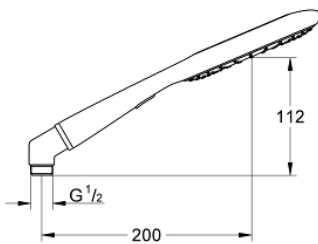

## 27 446 000 RAINSHOWER ICON 150 РУЧНИЙ ДУШ, 2 РЕЖИМИ СТРУМЕНЮ

### ОПИС ПРОДУКТУ

- Колір: жовтий
- режими Rain, SmartRain
- еко-функція (обмеження витрати води)
- металевий кутювий адаптер для поєднання ручного душу і душової штанги
- GROHE EcoJoy – технологія неперевершеного потоку при економному використанні води
- GROHE CoolTouch
- GROHE DreamSpray розкішний потік води
- GROHE LongLife поверхня
- GROHE SpeedClean – технологія, що запобігає утворенню вапняного нальоту
- Inner WaterGuide - внутрішня ізоляція для захисту поверхні
- універсальна монтажна система, придатна для усіх стандартних душових шлангів
- може використовуватися із проточним водонагрівачем