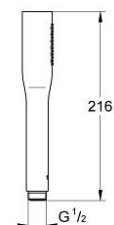

### ОПИС ПРОДУКТУ

- Колір: хром
- режим струменю: стандартний
- максимальна витрата (при 3 бар): 8 л/хв
- GROHE EcoJoy – технологія неперевершеного потоку при економному використанні води
- GROHE DreamSpray розкішний потік води
- GROHE LongLife поверхня
- GROHE SpeedClean – технологія, що запобігає утворенню вапняного нальоту
- Inner WaterGuide - внутрішня ізоляція для захисту поверхні
- універсальна монтажна система, придатна для усіх стандартних душових шлангів
- може використовуватися із проточним водонагрівачем

27 458 000 **VITALIO GET STICK РУЧНИЙ ДУШ, 1 РЕЖИМ СТРУМЕНЮ**

**ЗАПАСНІ ЧАСТИНИ** , листопада 2009 – зараз

1: Фільтр для затримання бруду (Артикул запчастини 0700200M)