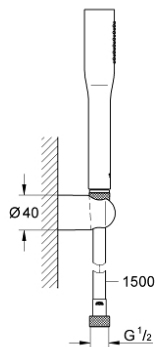

27 459 000 VITALIO GET STICK ДУШОВИЙ НАБІР, 1 РЕЖИМ СТРУМЕНЮ

ОПИС ПРОДУКТУ

- Колір: хром
- складається із:
 - ручний душ Vitalio Get (27 458)
 - максимальна витрата (при 3 бар): 8 л/хв
 - настінний тримач для душу (27 958 000)
 - душовий шланг VitalioFlex Silver 1500 мм 1/2" x 1/2" (27 505)
 - GROHE EcoJoy – технологія неперевершеного потоку при економному використанні води
 - GROHE DreamSpray розкішний потік води
 - GROHE LongLife поверхня
 - GROHE SpeedClean – технологія, що запобігає утворенню вапняного нальоту
 - Inner WaterGuide - внутрішня ізоляція для захисту поверхні
 - TwistStop - технологія, що запобігає перекручуванню шланга
 - для прикручування (у комплект входять саморізи і дюбелі)
 - може використовуватися із проточним водонагрівачем

27 459 000 **VITALIO GET STICK ДУШОВИЙ НАБІР, 1 РЕЖИМ СТРУМЕНЮ**

ЗАПАСНІ ЧАСТИНИ , листопада 2009 – зараз

1: Фільтр для затримання бруду (Артикул запчастини 0700200M)