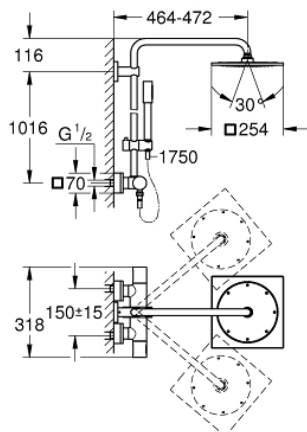

27 469 000 RAINSHOWER F-SERIES SYSTEM 254 ДУШОВА СИСТЕМА З ТЕРМОСТАТОМ ДЛЯ НАСТІННОГО МОНТАЖУ

ОПИС ПРОДУКТУ

- Колір: хром
- складається із:
 - 450 мм горизонтальний поворотний душовий кронштейн
 - настінний термостат із аквадимером
 - вибір між:
 - верхній душ Rainshower F-Series 254 (27 285)
 - матеріал: метал
 - із шаровим шарніром, кут обертання $\pm 20^\circ$
 - ручним душем Sena (28 341 000)
 - регулюється по висоті за допомогою ковзаючого елемента (12 140 000)
 - металевий 1750 мм шланг
 - GROHE EcoJoy обмежувач витрат води 9.5 л/хв
 - GROHE TurboStat
 - GROHE SafeStop - попередньо встановлений обмежувач температури на 38°C
 - GROHE SafeStop Plus (додаткова опція) - обмежувач температури води до 43°C
 - GROHE CoolTouch
 - GROHE DreamSpray розкішний потік води
 - GROHE LongLife поверхня
 - GROHE SpeedClean – технологія, що запобігає утворенню вапняного нальоту
 - Inner WaterGuide - внутрішня ізоляція для захисту поверхні
 - придатний для швидкодіючих нагрівачів від 18 кВт/год
 - мінімальне споживання води 7 л/хв