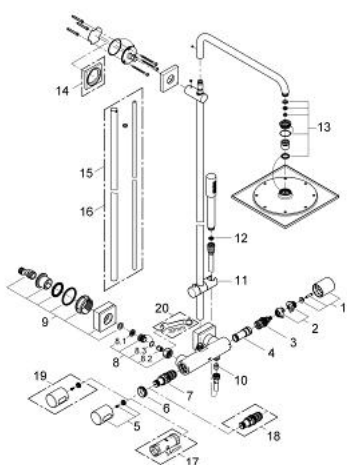

27 469 000 RAINSHOWER F-SERIES SYSTEM 254 ДУШОВА СИСТЕМА З ТЕРМОСТАТОМ ДЛЯ НАСТІННОГО МОНТАЖУ

ЗАПАСНІ ЧАСТИНИ , липня 2016 – зараз

- 1: Ручка Aquadimmer (Артикул запчастини 47804000)
- 2: Стопор (Артикул запчастини 47723000)
- 3: Аквадиммер (Артикул запчастини 47364000)
- 4: Витрата води (Артикул запчастини 47887000)
- 5: Рукоятка з температурною шкалою (Артикул запчастини 47811000)
- 6: Фітингове кільце (Артикул запчастини 47743000)
- 7: Термостатичний компактний картридж 1/2" (Артикул запчастини 47439000)
- 8: Зворотний клапан (Артикул запчастини 47189000)
- 8.1: Фільтр для затримання бруду (Артикул запчастини 0726400М)
- 8.2: Зворотний клапан (Артикул запчастини 08565000)
- 8.3: Ущільнювальне кільце $\varnothing 17 \times \varnothing 2$ (Артикул запчастини 0305500М)
- 9: S-з'єднання (Артикул запчастини 47824000)
- 10: Зворотний клапан (Артикул запчастини 08565000)
- 11: Ковзаючий елемент (Артикул запчастини 12140000)
- 12: Фільтр для затримання бруду (Артикул запчастини 0700200М)
- 13: Комплект запчастин (Артикул запчастини 45933000)
- 14: Шайба вирівнювання (Артикул запчастини 27617000)*
- 15: Душова штанга для переоснащення (Артикул запчастини 48053000)*
- 16: Душова штанга для переоснащення (Артикул запчастини 48054000)*
- 17: Свічковий ключ (Артикул запчастини 19332000)*
- 18: Картридж GROHE TurboStat 1/2" (Артикул запчастини 47175000)*
- 19: Спеціальний ключ (Артикул запчастини 19377000)*