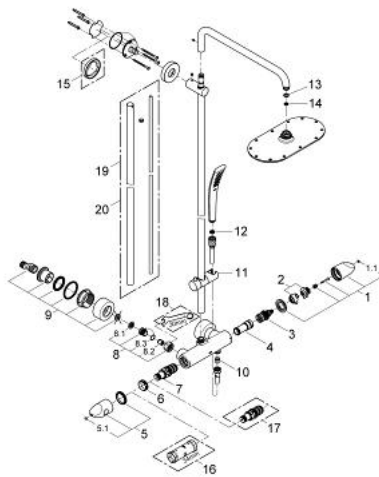

27 472 000 RAINSHOWER SYSTEM VERIS 300 ДУШОВА СИСТЕМА З ТЕРМОСТАТОМ ДЛЯ НАСТІННОГО МОНТАЖУ

ЗАПАСНІ ЧАСТИНИ , червня 2013 – зараз

- 1: Запірна ручка Aquadimter (Артикул запчастини 47814000)
- 1.1: Захисна кришка (Артикул запчастини 4781800М)
- 2: Стопор (Артикул запчастини 47723000)
- 3: Аквадиммер (Артикул запчастини 47364000)
- 4: Витрата води (Артикул запчастини 47887000)
- 5: Металева рукоятка (Артикул запчастини 47729000)
- 5.1: Захисна кришка (Артикул запчастини 4781800М)
- 6: Фітингове кільце (Артикул запчастини 47743000)
- 7: Термостатичний компактний картридж 1/2" (Артикул запчастини 47439000)
- 8: Зворотний клапан (Артикул запчастини 47189000)
- 8.1: Фільтр для затримання бруду (Артикул запчастини 0726400М)
- 8.2: Зворотний клапан (Артикул запчастини 08565000)
- 8.3: Ущільнювальне кільце $\varnothing 17 \times \varnothing 2$ (Артикул запчастини 0305500М)
- 9: S-з'єднання (Артикул запчастини 12693000)
- 10: Зворотний клапан (Артикул запчастини 08565000)
- 11: Ковзаючий елемент (Артикул запчастини 12140000)
- 12: Фільтр для затримання бруду (Артикул запчастини 0700200М)
- 13: Волокнистий ущільнювач $\varnothing 18,5 \times \varnothing 12 \times 2$ (Артикул запчастини 0138900М)
- 14: Фільтр для затримання бруду (Артикул запчастини 48007000)
- 15: Шайба вирівнювання (Артикул запчастини 27180000)*
- 16: Свічковий ключ (Артикул запчастини 19332000)*
- 17: Картридж GROHE TurboStat 1/2" (Артикул запчастини 47175000)*
- 18: Спеціальний ключ (Артикул запчастини 19377000)*
- 19: Душова штанга для переоснащення (Артикул запчастини 48053000)*
- 20: Душова штанга для переоснащення (Артикул запчастини 48054000)*