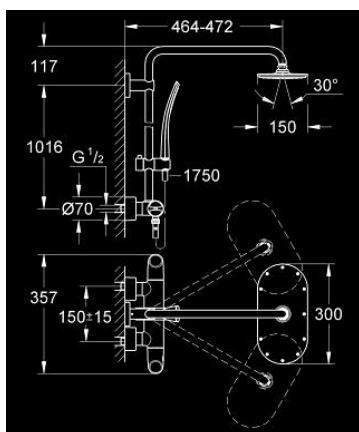

27 472 000 RAINSHOWER SYSTEM VERIS 300 ДУШОВА СИСТЕМА З ТЕРМОСТАТОМ ДЛЯ НАСТІННОГО МОНТАЖУ

ОПИС ПРОДУКТУ

- Колір: хром
- складається із:
 - 450 мм горизонтальний поворотний душовий кронштейн
 - настінний термостат із аквадимером
 - вибір між:
 - верхній душ Rainshower 310
 - із шаровим шарніром
 - кут повороту $\pm 15^\circ$
 - ручний душ GROHE Ondus (27 185 000)
 - регулюється по висоті за допомогою ковзаючого елемента (12 140 000)
 - 1750 мм металевий душовий шланг (28 025)
 - обмежувач витрат води 9.5 л/хв
 - GROHE TurboStat вбудований термоелемент
 - GROHE SafeStop - попередньо встановлений обмежувач температури на 38°C
 - GROHE SafeStop Plus (додаткова опція) - обмежувач температури води до 43°C
 - GROHE CoolTouch
 - GROHE DreamSpray розкішний потік води
 - GROHE LongLife поверхня
 - GROHE SpeedClean – технологія, що запобігає утворенню вапняного нальоту
 - Inner WaterGuide - внутрішня ізоляція для захисту поверхні
 - придатний для швидкодіючих нагрівачів від 18 кВт/год
 - мінімальне споживання води 7 л/хв