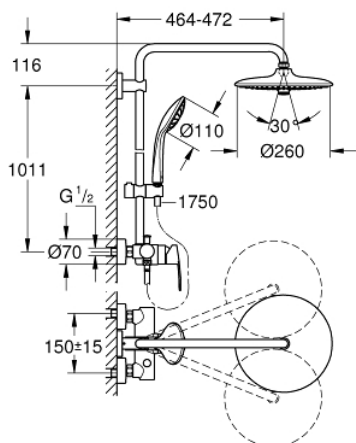

27 473 001 EUPHORIA SYSTEM 260 ДУШОВА СИСТЕМА ІЗ ОДНОВАЖІЛЬНИМ ЗМІШУВАЧЕМ НАСТІННОГО МОНТАЖУ

ОПИС ПРОДУКТУ

- Колір: хром
- складається із:
 - 450 мм горизонтальний поворотний душовий кронштейн
 - одноважільний змішувач для душу із перемикачем
 - вибір між:
 - верхній душ Euphoria 260 (26 457)
 - режими Rain, SmartRain, Jet
 - із шаровим шарніром
 - кут повороту $\pm 15^\circ$
 - ручний душ Euphoria 110 Massage (27 239)
 - режими Rain, SmartRain, Massage
 - регулюється по висоті за допомогою ковзаючого елемента
 - душовий шланг Silverflex 1750 мм 1/2" x 1/2" (28 388 000)
 - GROHE EcoJoy обмежувач витрат води 9.5 л/хв
 - GROHE SilkMove 46 мм керамічний картридж
 - GROHE DreamSpray розкішний потік води
 - GROHE LongLife поверхня
 - GROHE SprayDimmer (плавне зниження витрати води)
 - GROHE SpeedClean – технологія, що запобігає утворенню вапняного нальоту
 - Inner WaterGuide - внутрішня ізоляція для захисту поверхні
 - TwistStop - технологія, що запобігає перекручуванню шланга
 - придатний для швидкодіючих нагрівачів від 18 кВт/год
 - мінімальне споживання води 7 л/хв