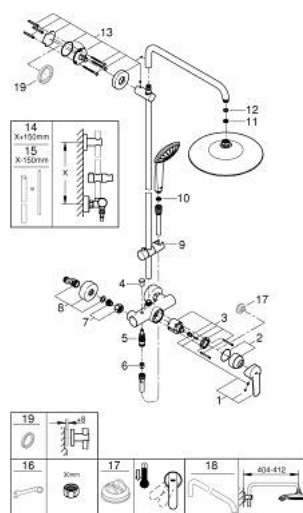

27 473 001 EUPHORIA SYSTEM 260 ДУШОВА СИСТЕМА ІЗ ОДНОВАЖІЛЬНИМ ЗМІШУВАЧЕМ НАСТІННОГО МОНТАЖУ

ЗАПАСНІ ЧАСТИНИ , жовтня 2016 – зараз

- 1: Важіль (Артикул запчастини 46726000)
 - 2: Ковпачок (Артикул запчастини 46025000)
 - 3: Картридж (Артикул запчастини 46048000)
 - 4: Ручка перемикача (Артикул запчастини 65648000)
 - 5: Перемикач (Артикул запчастини 65655000)
 - 6: Зворотний клапан (Артикул запчастини 08565000)
 - 7: Гвинтове з'єднання 1/2" (Артикул запчастини 45044000)
 - 8: S-з'єднання (Артикул запчастини 12662000)
 - 9: Ковзаючий елемент (Артикул запчастини 12140000)
 - 10: Фільтр для затримання бруду (Артикул запчастини 0700200M)
 - 11: Фільтр для затримання бруду (Артикул запчастини 48007000)
 - 12: Волокнистий ущільнювач Ø 18,5 x Ø 12 x 2 (Артикул запчастини 013890 0M)
 - 13: Тримач душової штанги (Артикул запчастини 48279000)
 - 14: Душова штанга для переоснащення (Артикул запчастини 48053000)*
 - 15: Душова штанга для переоснащення (Артикул запчастини 48054000)*
 - 16: Спеціальний ключ (Артикул запчастини 19377000)*
 - 17: Обмежувач температури (Артикул запчастини 46375000)*
 - 18: Душовий кронштейн для душових систем (Артикул запчастини 140470 00)*
- * Додаткові аксесуари