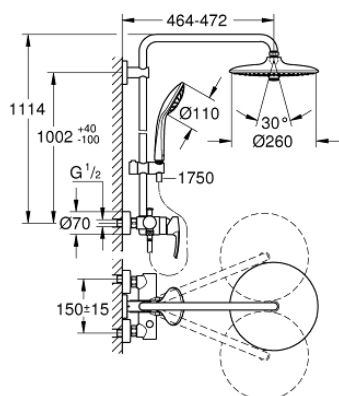

27 473 002 EUPHORIA SYSTEM 260 ДУШОВА СИСТЕМА ІЗ ОДНОВАЖІЛЬНИМ ЗМІШУВАЧЕМ НАСТІННОГО МОНТАЖУ

ОПИС ПРОДУКТУ (1/2)

- Колір: хром
- складається із:
 - 450 мм горизонтальний поворотний душовий кронштейн
 - одноважільний змішувач для душу із перемикачем
 - вибір між:
 - верхній душ Euphoria 260 (26 457)
 - режими Rain, SmartRain, Jet
 - максимальна витрата (при 3 бар): 7,5 л/хв
 - із шаровим шарніром
 - кут повороту $\pm 15^\circ$
 - ручний душ Euphoria 110 Massage (27 239)
 - режими Rain, Massage, SmartRain
 - максимальна витрата (при тиску 3 бар): 8,5 л/хв
 - регулюється по висоті за допомогою ковзаючого елемента
 - душовий шланг Silverflex 1750 мм 1/2" x 1/2" (28 388 000)
 - maximum flow rate system (at 3 bar): 8.5 l/min
 - GROHE EcoJoy – технологія неперевершеного потоку при економному використанні води
 - GROHE SilkMove 46 мм керамічний картридж
 - GROHE DreamSpray розкішний потік води
 - GROHE LongLife поверхня
 - GROHE EcoJoy – технологія неперевершеного потоку при економному використанні води
 - GROHE SprayDimmer (плавне зниження витрати води)
 - Flexible Installation - (регульований верхній кронштейн для існуючих отворів)
 - Inner WaterGuide - внутрішня ізоляція для захисту поверхні
 - GROHE SpeedClean – технологія, що запобігає утворенню вапняного нальоту
 - TwistStop - технологія, що запобігає перекручуванню шланга
 - придатний для швидкодіючих нагрівачів від 18 кВт/год
 - мінімальна витрата води 5 л/хв
 - мінімальний рекомендований тиск 1.0 бар