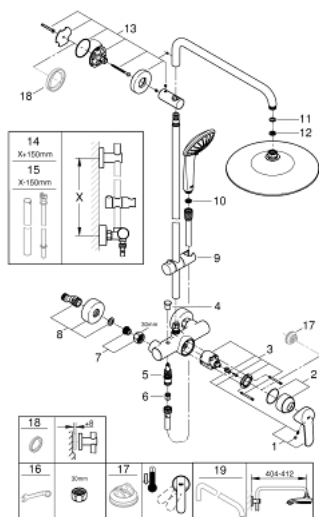

Pure Freude
an Wasser

27 473 002 EUPHORIA SYSTEM 260 ДУШОВА СИСТЕМА ІЗ ОДНОВАЖІЛЬНИМ ЗМІШУВАЧЕМ НАСТІННОГО МОНТАЖУ

ОПИС ПРОДУКТУ (2/2)

- професійна версія

27 473 002 EUPHORIA SYSTEM 260 ДУШОВА СИСТЕМА ІЗ ОДНОВАЖІЛЬНИМ ЗМІШУВАЧЕМ НАСТІННОГО МОНТАЖУ

ЗАПАСНІ ЧАСТИНИ , січня 2020 – зараз

- 1: Важіль (Артикул запчастини 46726000)
- 2: Ковпачок (Артикул запчастини 46025000)
- 3: Картридж (Артикул запчастини 46048000)
- 4: Ручка перемикача (Артикул запчастини 65648000)
- 5: Перемикач (Артикул запчастини 65655000)
- 6: Зворотний клапан (Артикул запчастини 08565000)
- 7: Гвинтове з'єднання 1/2" (Артикул запчастини 45044000)
- 8: S-з'єднання (Артикул запчастини 12662000)
- 9: Ковзаючий елемент (Артикул запчастини 12140000)
- 10: Фільтр для затримання бруду (Артикул запчастини 0700200M)
- 11: Волокнистий ущільнювач Ø 18,5 x Ø 12 x 2 (Артикул запчастини 013890 0M)
- 12: Фільтр для затримання бруду (Артикул запчастини 48007000)
- 13: Тримач душової штанги (Артикул запчастини 48279000)
- 14: Душова штанга для переоснащення (Артикул запчастини 48514000)*
- 15: Душова штанга для переоснащення (Артикул запчастини 48515000)*
- 16: Спеціальний ключ (Артикул запчастини 19377000)*
- 17: Обмежувач температури (Артикул запчастини 46375000)*
- 18: Шайба вирівнювання (Артикул запчастини 27180000)*
- 19: Душовий кронштейн для душових систем (Артикул запчастини 140470 00)*