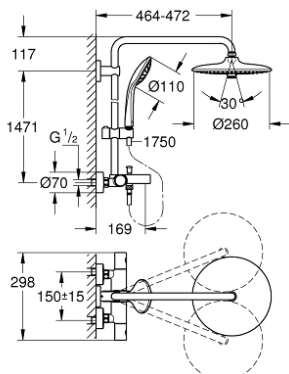

27 475 001 EUPHORIA SYSTEM 260 ДУШОВА СИСТЕМА НАСТІННОГО МОНТАЖУ З ТЕРМОСТАТОМ ДЛЯ ВАННИ

ОПИС ПРОДУКТУ

- Колір: хром
- складається із:
  - 450 мм горизонтальний поворотний душовий кронштейн
  - настінний термостат із аквадимером
  - вибір між:
    - верхній душ Euphoria 260 (26 457)
    - режими Rain, SmartRain, Jet
  - максимальна витрата (при 3 бар): 18 л/хв
  - із шаровим шарніром
  - кут повороту $\pm 15^\circ$
  - вилив на ванну
  - окремий перемикач для ручного душу
  - ручний душ Euphoria 110 Massage (27 239)
  - режими Rain, SmartRain, Massage
  - максимальна витрата (при тиску 3 бар): 8,5 л/хв
  - регулюється по висоті за допомогою ковзаючого елемента
  - душовий шланг Silverflex 1750 мм 1/2" x 1/2" (28 388 000)
  - GROHE TurboStat вбудований термоелемент
  - GROHE SafeStop - попередньо встановлений обмежувач температури на 38°C
  - GROHE SafeStop Plus (додаткова опція) - обмежувач температури води до 43°C
  - GROHE DreamSpray розкішний потік води
  - GROHE LongLife поверхня
  - GROHE SprayDimmer (плавне зниження витрати води)
  - GROHE SpeedClean – технологія, що запобігає утворенню вапняного нальоту
  - Inner WaterGuide - внутрішня ізоляція для захисту поверхні
  - TwistStop - технологія, що запобігає перекручуванню шланга
  - придатний для швидкодіючих нагрівачів від 18 кВт/год
  - мінімальне споживання води 7 л/хв