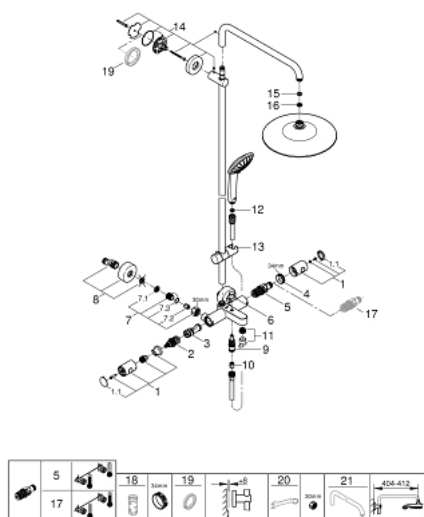

27 475 001 EUPHORIA SYSTEM 260 ДУШОВА СИСТЕМА НАСТІННОГО МОНТАЖУ З ТЕРМОСТАТОМ ДЛЯ ВАННИ

ЗАПАСНІ ЧАСТИНИ , жовтня 2016 – березня 2021

- 1: Металева ручка 1/2" (Артикул запчастини 47984000)
- 1.1: Захисна кришка (Артикул запчастини 6458500M)
- 2: Аквадиммер (Артикул запчастини 47364000)
- 3: Витрата води (Артикул запчастини 47887000)
- 4: Фітингове кільце (Артикул запчастини 47743000)
- 5: Термостатичний компактний картридж 1/2" (Артикул запчастини 47439000)
- 6: Ручка перемикача (Артикул запчастини 65648000)
- 7: Зворотний клапан (Артикул запчастини 47189000)
- 7.1: Фільтр для затримання бруду (Артикул запчастини 0726400M)
- 7.2: Зворотний клапан (Артикул запчастини 08565000)
- 7.3: Ущільнювальне кільце $\varnothing 17 \times \varnothing 2$ (Артикул запчастини 0305500M)
- 8: S-з'єднання (Артикул запчастини 12662000)
- 9: Перемикач (Артикул запчастини 65655000)
- 10: Зворотний клапан (Артикул запчастини 08565000)
- 11: Аератор (Артикул запчастини 13926000)
- 12: Фільтр для затримання бруду (Артикул запчастини 0700200M)
- 13: Ковзаючий елемент (Артикул запчастини 12140000)
- 14: Тримач душової штанги (Артикул запчастини 48279000)
- 15: Волокнистий ущільнювач $\varnothing 18,5 \times \varnothing 12 \times 2$ (Артикул запчастини 0138900M)
- 16: Фільтр для затримання бруду (Артикул запчастини 48007000)
- 17: Картридж GROHE TurboStat 1/2" (Артикул запчастини 47175000)*
- 18: Свічковий ключ (Артикул запчастини 19332000)*
- 19: Шайба вирівнювання (Артикул запчастини 27180000)*
- 20: Спеціальний ключ (Артикул запчастини 19377000)*
- 21: Душовий кронштейн для душових систем (Артикул запчастини 14047000)*