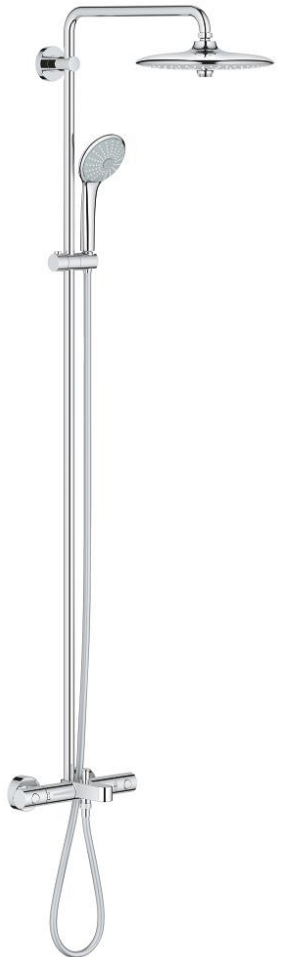

27 475 001 EUPHORIA SYSTEM 260 ДУШОВА СИСТЕМА НАСТІННОГО МОНТАЖУ З ТЕРМОСТАТОМ ДЛЯ ВАННИ

ОПИС ПРОДУКТУ

- Колір: хром
- складається із:
 - 450 мм горизонтальний поворотний душовий кронштейн
 - настінний термостат із аквадимером
 - вибір між:
 - верхній душ Euphoria 260 (26 457)
 - режими Rain, SmartRain, Jet
 - максимальна витрата (при 3 бар): 18 л/хв
 - із шаровим шарніром
 - кут повороту $\pm 15^\circ$
 - вилив на ванну
 - окремий перемикач для ручного душу
 - ручний душ Euphoria 110 Massage (27 239)
 - режими Rain, SmartRain, Massage
 - максимальна витрата (при тиску 3 бар): 8,5 л/хв
 - регулюється по висоті за допомогою ковзаючого елемента
 - душовий шланг Silverflex 1750 мм 1/2" x 1/2" (28 388 000)
 - GROHE TurboStat вбудований термоелемент
 - GROHE SafeStop - попередньо встановлений обмежувач температури на 38°C
 - GROHE SafeStop Plus (додаткова опція) - обмежувач температури води до 43°C
 - GROHE DreamSpray розкішний потік води
 - GROHE LongLife поверхня
 - GROHE SprayDimmer (плавне зниження витрати води)
 - GROHE SpeedClean – технологія, що запобігає утворенню вапняного нальоту
 - Inner WaterGuide - внутрішня ізоляція для захисту поверхні
 - TwistStop - технологія, що запобігає перекручуванню шланга
 - придатний для швидкодіючих нагрівачів від 18 кВт/год
 - мінімальне споживання води 7 л/хв