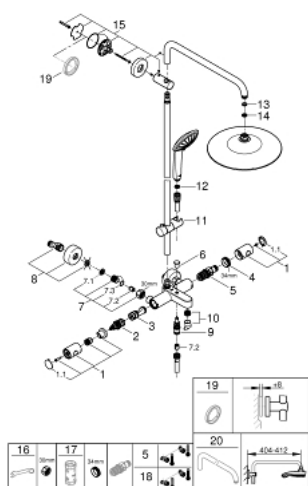

Pure Freude
an Wasser

27 475 002 EUPHORIA SYSTEM 260 ДУШОВА СИСТЕМА НАСТІННОГО МОНТАЖУ З ТЕРМОСТАТОМ ДЛЯ ВАННИ

ОПИС ПРОДУКТУ (2/2)

- мінімальна витрата води 5 л/хв
- професійна версія

27 475 002 EUPHORIA SYSTEM 260 ДУШОВА СИСТЕМА НАСТІННОГО МОНТАЖУ З ТЕРМОСТАТОМ ДЛЯ ВАННИ

ЗАПАСНІ ЧАСТИНИ , січня 2020 – зараз

- 1: Металева ручка 1/2" (Артикул запчастини 47984000)
- 1.1: Захисна кришка (Артикул запчастини 6458500M)
- 2: Аквадиммер (Артикул запчастини 47364000)
- 3: Витрата води (Артикул запчастини 47887000)
- 4: Фітингове кільце (Артикул запчастини 47743000)
- 5: Термостатичний компактний картридж 1/2" (Артикул запчастини 47439000)
- 6: Ручка перемикача (Артикул запчастини 65648000)
- 7: Зворотний клапан (Артикул запчастини 47189000)
- 7.1: Фільтр для затримання бруду (Артикул запчастини 0726400M)
- 7.2: Зворотний клапан (Артикул запчастини 08565000)
- 7.3: Ущільнювальне кільце $\varnothing 17 \times \varnothing 2$ (Артикул запчастини 0305500M)
- 8: S-з'єднання (Артикул запчастини 12662000)
- 9: Перемикач (Артикул запчастини 65655000)
- 10: Аератор (Артикул запчастини 13926000)
- 11: Ковзаючий елемент (Артикул запчастини 12140000)
- 12: Фільтр для затримання бруду (Артикул запчастини 0700200M)
- 13: Волокнистий ущільнювач $\varnothing 18,5 \times \varnothing 12 \times 2$ (Артикул запчастини 0138900M)
- 14: Фільтр для затримання бруду (Артикул запчастини 48007000)
- 15: Тримач душової штанги (Артикул запчастини 48279000)
- 16: Спеціальний ключ (Артикул запчастини 19377000)*
- 17: Свічковий ключ (Артикул запчастини 19332000)*
- 18: Картридж GROHE TurboStat 1/2" (Артикул запчастини 47175000)*
- 19: Шайба вирівнювання (Артикул запчастини 27180000)*
- 20: Душовий кронштейн для душових систем (Артикул запчастини 14047000)*