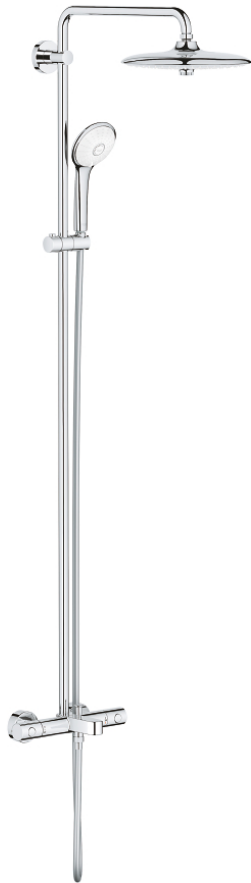

27 475 002 EUPHORIA SYSTEM 260 ДУШОВА СИСТЕМА НАСТІННОГО МОНТАЖУ З ТЕРМОСТАТОМ ДЛЯ ВАННИ

ОПИС ПРОДУКТУ (1/2)

- Колір: хром
- складається із:
 - 450 мм горизонтальний поворотний душовий кронштейн
 - настінний термостат із аквадимером
 - вибір між:
 - верхній душ Euphoria 260 (26 457)
 - режими Rain, SmartRain, Jet
 - максимальна витрата (при 3 бар): 7,5 л/хв
 - із шаровим шарніром
 - кут повороту $\pm 15^\circ$
 - вилив на ванну
 - окремий перемикач для ручного душу
 - ручний душ Euphoria 110 Massage (27 239)
 - режими Rain, Massage, SmartRain
 - максимальна витрата (при тиску 3 бар): 8,5 л/хв
 - регулюється по висоті за допомогою ковзаючого елемента
 - душовий шланг Silverflex 1750 мм 1/2" x 1/2" (28 388 000)
 - AquaCalibrator limits maximum flow rate of system (at 3 bar): 8.5 l/min
 - GROHE TurboStat вбудований термоелемент
 - GROHE SafeStop - попередньо встановлений обмежувач температури на 38°C
 - GROHE SafeStop Plus (додаткова опція) - обмежувач температури води до 43°C
 - GROHE DreamSpray розкішний потік води
 - GROHE LongLife поверхня
 - GROHE SprayDimmer (плавне зниження витрати води)
 - Flexible Installation - (регульований верхній кронштейн для існуючих отворів)
 - Inner WaterGuide - внутрішня ізоляція для захисту поверхні
 - GROHE SpeedClean – технологія, що запобігає утворенню вапняного нальоту
 - TwistStop - технологія, що запобігає перекручуванню шланга
 - придатний для швидкодіючих нагрівачів від 18 кВт/год