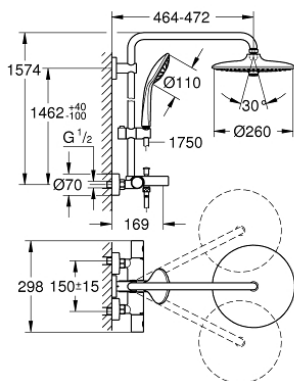

27 475 002 EUPHORIA SYSTEM 260 ДУШОВА СИСТЕМА НАСТІННОГО МОНТАЖУ З ТЕРМОСТАТОМ ДЛЯ ВАННИ

ОПИС ПРОДУКТУ (1/2)

- Колір: хром
- складається із:
 - 450 мм горизонтальний поворотний душовий кронштейн
 - настінний термостат із аквадимером
 - вибір між:
 - верхній душ Euphoria 260 (26 457)
 - режими Rain, SmartRain, Jet
 - максимальна витрата (при 3 бар): 7,5 л/хв
 - із шаровим шарніром
 - кут повороту $\pm 15^\circ$
 - вилив на ванну
 - окремий перемикач для ручного душу
 - ручний душ Euphoria 110 Massage (27 239)
 - режими Rain, Massage, SmartRain
 - максимальна витрата (при тиску 3 бар): 8,5 л/хв
 - регулюється по висоті за допомогою ковзаючого елемента
 - душовий шланг Silverflex 1750 мм 1/2" x 1/2" (28 388 000)
 - AquaCalibrator limits maximum flow rate of system (at 3 bar): 8.5 l/min
 - GROHE TurboStat вбудований термоелемент
 - GROHE SafeStop - попередньо встановлений обмежувач температури на 38°C
 - GROHE SafeStop Plus (додаткова опція) - обмежувач температури води до 43°C
 - GROHE DreamSpray розкішний потік води
 - GROHE LongLife поверхня
 - GROHE SprayDimmer (плавне зниження витрати води)
 - Flexible Installation - (регульований верхній кронштейн для існуючих отворів)
 - Inner WaterGuide - внутрішня ізоляція для захисту поверхні
 - GROHE SpeedClean – технологія, що запобігає утворенню вапняного нальоту
 - TwistStop - технологія, що запобігає перекручуванню шланга
 - придатний для швидкодіючих нагрівачів від 18 кВт/год