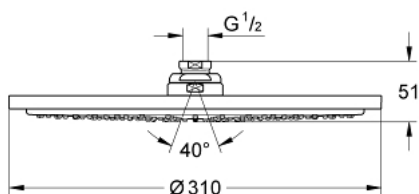

27 477 000 RAINSHOWER COSMOPOLITAN 310 ВЕРХНІЙ ДУШ ІЗ 1 РЕЖИМОМ СТРУМЕНЮ

ОПИС ПРОДУКТУ

- Колір: хром
- режим струменю Rain
- максимальна витрата (при тиску 3 бар): 12,5 л/хв
- Ø 310 мм
- матеріал: метал
- шаровий шарнір із кутом повороту $0^\circ \pm 20^\circ$
- з'єднувальна різьба $\frac{1}{2}$ "
- GROHE DreamSpray розкішний потік води
- GROHE LongLife поверхня
- GROHE SpeedClean – технологія, що запобігає утворенню вапняного нальоту
- може використовуватися із проточним водонагрівачем

27 477 000 **RAINSHOWER COSMOPOLITAN 310 ВЕРХНІЙ ДУШ ІЗ 1 РЕЖИМОМ
СТРУМЕНЮ**

ЗАПАСНІ ЧАСТИНИ , січня 2010 – зараз

1: Комплект запчастин (Артикул запчастини 45933000)