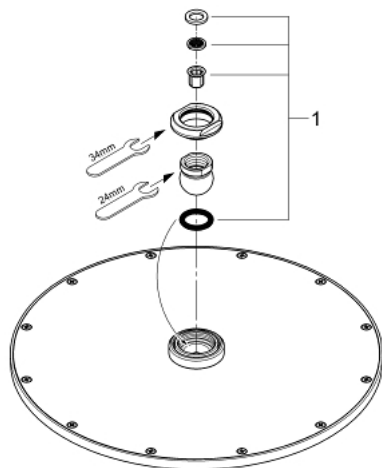

27 477 000 RAINSHOWER COSMOPOLITAN 310 ВЕРХНІЙ ДУШ ІЗ 1 РЕЖИМОМ СТРУМЕНЮ

ОПИС ПРОДУКТУ

- Колір: хром
- режим струменю Rain
- максимальна витрата (при тиску 3 бар): 12,5 л/хв
- Ø 310 мм
- матеріал: метал
- шаровий шарнір із кутом повороту $0^\circ \pm 20^\circ$
- з'єднувальна різьба $\frac{1}{2}$ "
- GROHE DreamSpray розкішний потік води
- GROHE LongLife поверхня
- GROHE SpeedClean – технологія, що запобігає утворенню вапняного нальоту
- може використовуватися із проточним водонагрівачем

27 477 000 **RAINSHOWER COSMOPOLITAN 310 ВЕРХНІЙ ДУШ ІЗ 1 РЕЖИМОМ
СТРУМЕНЮ**

ЗАПАСНІ ЧАСТИНИ , січня 2010 – зараз

1: Комплект запчастин (Артикул запчастини 45933000)