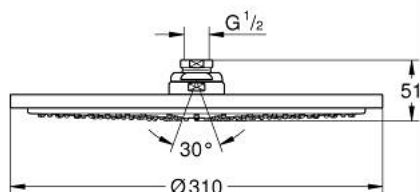

27 478 000 RAINSHOWER COSMOPOLITAN 310 ВЕРХНІЙ ДУШ ІЗ 1 РЕЖИМОМ СТРУМЕНЮ

ОПИС ПРОДУКТУ

- Колір: хром
- режим струменю Rain
- максимальна витрата (при тиску 3 бар): 8,5 л/хв
- Ø 310 мм
- матеріал: метал
- сферичний шарнір із кутом повороту $0^\circ \pm 20^\circ$
- з'єднувальна різьба $\frac{1}{2}$ "
- GROHE EcoJoy – технологія неперевершеного потоку при економічному використанні води
- GROHE DreamSpray розкішний потік води
- GROHE LongLife поверхня
- GROHE SpeedClean – технологія, що запобігає утворенню вапняного нальоту
- може використовуватися із проточним водонагрівачем

27 478 000 RAINSHOWER COSMOPOLITAN 310 ВЕРХНІЙ ДУШ ІЗ 1 РЕЖИМОМ СТРУМЕНЮ

ЗАПАСНІ ЧАСТИНИ, січня 2010 – зараз

1: Комплект запчастин (Артикул запчастини 45933000)