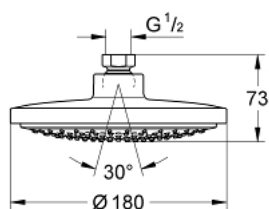

27 492 000 EUPHORIA COSMOPOLITAN 180 ВЕРХНІЙ ДУШ ІЗ 1 РЕЖИМОМ СТРУМЕНЮ

ОПИС ПРОДУКТУ

- Колір: хром
- режим струменю Rain
- максимальна витрата (при 3 бар): 7,5 л/хв
- Ø 180 мм
- обертовий шаровий шарнір $\pm 15^\circ$
- з'єднувальна різьба $\frac{1}{2}$ "
- GROHE EcoJoy – технологія неперевершеного потоку при економному використанні води
- GROHE DreamSpray розкішний потік води
- GROHE LongLife поверхня
- GROHE SpeedClean – технологія, що запобігає утворенню вапняного нальоту
- може використовуватися із проточним водонагрівачем

27 492 000 EUPHORIA COSMOPOLITAN 180 ВЕРХНІЙ ДУШ ІЗ 1 РЕЖИМОМ СТРУМЕНЮ

ЗАПАСНІ ЧАСТИНИ , березня 2010 – зараз

1: Волокнистий ущільнювач Ø 18,5 x Ø 12 x 2 (Артикул запчастини 0138900 M)

2: Фільтр для затримання бруду (Артикул запчастини 48007000)