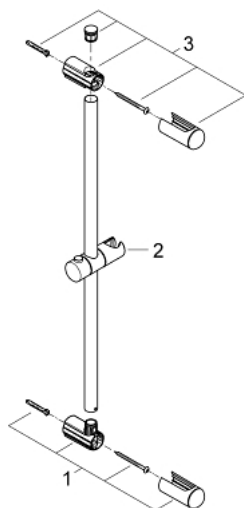

27 499 000 EUPHORIA ДУШОВА ШТАНГА, 600 ММ

ОПИС ПРОДУКТУ

- Колір: хром
- з настінним тримачем, ковзаючим елементом і обертовим тримачем
- Flexible Installation - (регульований верхній кронштейн для існуючих отворів)
- GROHE LongLife поверхня

27 499 000 **EUPHORIA ДУШОВА ШТАНГА, 600 MM**

ЗАПАСНІ ЧАСТИНИ , березня 2010 – зараз

- 1: Тримач душової штанги (Артикул запчастини 48098000)
- 2: Ковзаючий елемент (Артикул запчастини 48099000)
- 3: Тримач душової штанги (Артикул запчастини 48100000)