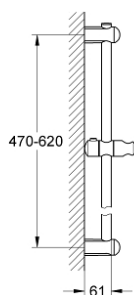

27 499 000 EUPHORIA ДУШОВА ШТАНГА, 600 ММ

ОПИС ПРОДУКТУ

- Колір: хром
- з настінним тримачем, ковзаючим елементом і обертовим тримачем
- Flexible Installation - (регульований верхній кронштейн для існуючих отворів)
- GROHE LongLife поверхня

27 499 000 **EUPHORIA ДУШОВА ШТАНГА, 600 MM**

ЗАПАСНІ ЧАСТИНИ , березня 2010 – зараз

- 1: Тримач душової штанги (Артикул запчастини 48098000)
- 2: Ковзаючий елемент (Артикул запчастини 48099000)
- 3: Тримач душової штанги (Артикул запчастини 48100000)