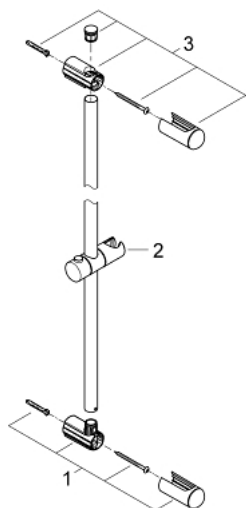

### ОПИС ПРОДУКТУ

- Колір: хром
- з настінним тримачем, ковзаючим елементом і обертовим тримачем
- Flexible Installation - (регульований верхній кронштейн для існуючих отворів)
- GROHE LongLife поверхня

## 27 500 000 EUPHORIA ДУШОВА ШТАНГА, 900 MM

**ЗАПАСНІ ЧАСТИНИ** , березня 2010 – зараз

- 1: Тримач душової штанги (Артикул запчастини 48098000)
- 2: Ковзаючий елемент (Артикул запчастини 48099000)
- 3: Тримач душової штанги (Артикул запчастини 48100000)