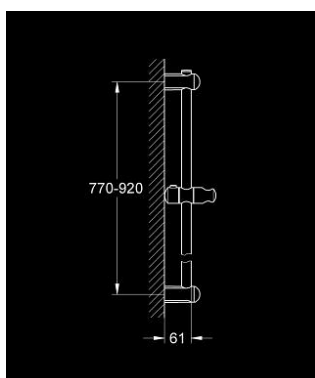

## 27 500 000 EUPHORIA ДУШОВА ШТАНГА, 900 ММ

### ОПИС ПРОДУКТУ

- Колір: хром
- з настінним тримачем, ковзаючим елементом і обертовим тримачем
- Flexible Installation - (регульований верхній кронштейн для існуючих отворів)
- GROHE LongLife поверхня

## 27 500 000 EUPHORIA ДУШОВА ШТАНГА, 900 MM

**ЗАПАСНІ ЧАСТИНИ** , березня 2010 – зараз

- 1: Тримач душової штанги (Артикул запчастини 48098000)
- 2: Ковзаючий елемент (Артикул запчастини 48099000)
- 3: Тримач душової штанги (Артикул запчастини 48100000)