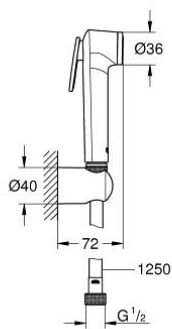

27 513 DC1 TEMPESTA-F TRIGGER SPRAY 30 ДУШОВИЙ НАБІР, 1 РЕЖИМ СТРУМЕНЮ

ОПИС ПРОДУКТУ

- Колір: суперсталь
- складається із:
- ручний душ з пусковим механізмом
- максимальна витрата (при 3 бар): 8 л/хв
- настінного тримача для душу
- душовий шланг Silverflex Long-Life 1250 мм
- GROHE EcoJoy – технологія неперевершеного потоку при економному використанні води
- покриття GROHE LongLife
- GROHE SpeedClean – технологія, що запобігає утворенню вапняного нальоту
- Inner WaterGuide - внутрішня ізоляція для захисту поверхні
- TwistStop - технологія, що запобігає перекручуванню шланга

27 513 DC1 **TEMPESTA-F TRIGGER SPRAY 30 ДУШОВИЙ НАБІР, 1 РЕЖИМ СТРУМЕНЮ**

ЗАПАСНІ ЧАСТИНИ , липня 2023 – зараз

1: Фільтр для затримання бруду (Артикул запчастини 0700200M)

2: non-return valves (Артикул запчастини 14165DCM)*