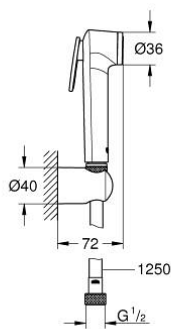

27 513 DL1 TEMPESTA-F TRIGGER SPRAY 30 ДУШОВИЙ НАБІР, 1 РЕЖИМ СТРУМЕНЮ

ОПИС ПРОДУКТУ

- Колір: теплий захід сонця матовий
- складається із:
- ручний душ з пусковим механізмом
- максимальна витрата (при 3 бар): 8 л/хв
- настінного тримача для душу
- душовий шланг Silverflex Long-Life 1250 мм
- GROHE EcoJoy – технологія неперевершеного потоку при економному використанні води
- покриття GROHE LongLife
- GROHE SpeedClean – технологія, що запобігає утворенню вапняного нальоту
- Inner WaterGuide - внутрішня ізоляція для захисту поверхні
- TwistStop - технологія, що запобігає перекручуванню шланга

27 513 DL1 TEMPESTA-F TRIGGER SPRAY 30 ДУШОВИЙ НАБІР, 1 РЕЖИМ СТРУМЕНЮ

ЗАПАСНІ ЧАСТИНИ , травня 2023 – зараз

1: Фільтр для затримання бруду (Артикул запчастини 0700200M)

2: non-return valves (Артикул запчастини 14165DLM)*