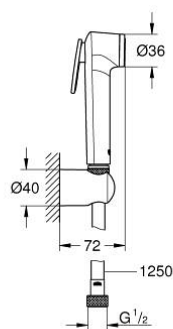

27 513 GN1 TEMPESTA-F TRIGGER SPRAY 30 ДУШОВИЙ НАБІР, 1 РЕЖИМ СТРУМЕНЮ

ОПИС ПРОДУКТУ

- Колір: холодний світанок матовий
- складається із:
- ручний душ з пусковим механізмом
- максимальна витрата (при 3 бар): 8 л/хв
- настінного тримача для душу
- душовий шланг Silverflex Long-Life 1250 мм
- GROHE EcoJoy – технологія неперевершеного потоку при економному використанні води
- покриття GROHE LongLife
- GROHE SpeedClean – технологія, що запобігає утворенню вапняного нальоту
- Inner WaterGuide - внутрішня ізоляція для захисту поверхні
- TwistStop - технологія, що запобігає перекручуванню шланга

27 513 GN1 TEMPESTA-F TRIGGER SPRAY 30 ДУШОВИЙ НАБІР, 1 РЕЖИМ СТРУМЕНЮ

ЗАПАСНІ ЧАСТИНИ , травня 2021 – зараз

1: Фільтр для затримання бруду (Артикул запчастини 0700200M)

2: Зворотний клапан (Артикул запчастини 14165GNM)*