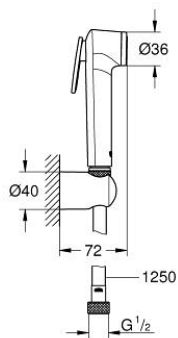

27 513 MG1 TEMPESTA-F TRIGGER SPRAY 30 ДУШОВИЙ НАБІР, 1 РЕЖИМ СТРУМЕНЮ

ОПИС ПРОДУКТУ

- Колір: satin graphite
- складається із:
 - ручний душ з пусковим механізмом
 - максимальна витрата (при 3 бар): 8 л/хв
 - настінного тримача для душу
 - душовий шланг Silverflex Long-Life 1250 мм
- GROHE EcoJoy – технологія неперевершеного потоку при економному використанні води
- покриття GROHE LongLife
- GROHE SpeedClean – технологія, що запобігає утворенню вапняного нальоту
- Inner WaterGuide - внутрішня ізоляція для захисту поверхні
- TwistStop - технологія, що запобігає перекручуванню шланга

27 513 MG1 TEMPESTA-F TRIGGER SPRAY 30 ДУШОВИЙ НАБІР, 1 РЕЖИМ СТРУМЕНЮ

ЗАПАСНІ ЧАСТИНИ , червня 2023 – зараз

1: Фільтр для затримання бруду (Артикул запчастини 0700200M)

2: Зворотний клапан (Артикул запчастини 14165MGM)*