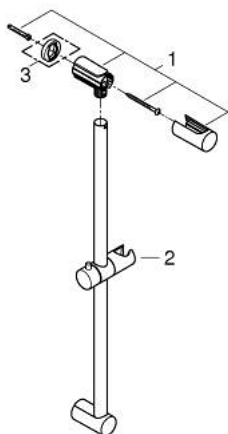

27 521 000 TEMPESTA COSMOPOLITAN ДУШОВА ШТАНГА, 600 ММ

ОПИС ПРОДУКТУ

- Колір: хром
- із настінним кріпленням, ковзаючим елементом та обертовим тримачем
- GROHE LongLife поверхня

27 521 000 **TEMPESTA COSMOPOLITAN ДУШОВА ШТАНГА, 600 ММ**

ЗАПАСНІ ЧАСТИНИ , березня 2010 – зараз

1: Тримач душової штанги (Артикул запчастини 48095000)

2: Ковзаючий елемент (Артикул запчастини 12140000)