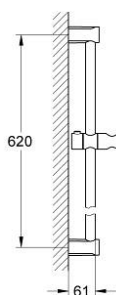

27 521 000 TEMPESTA COSMOPOLITAN ДУШОВА ШТАНГА, 600 ММ

ОПИС ПРОДУКТУ

- Колір: хром
- із настінним кріпленням, ковзаючим елементом та обертовим тримачем
- GROHE LongLife поверхня

27 521 000 **TEMPESTA COSMOPOLITAN ДУШОВА ШТАНГА, 600 ММ**

ЗАПАСНІ ЧАСТИНИ , березня 2010 – зараз

1: Тримач душової штанги (Артикул запчастини 48095000)

2: Ковзаючий елемент (Артикул запчастини 12140000)