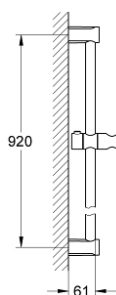

27 522 000 TEMPESTA COSMOPOLITAN ДУШОВА ШТАНГА, 900 ММ

ОПИС ПРОДУКТУ

- Колір: хром
- з настінними кріпленнями
- ковзаючий елемент і шарнірний тримач
- GROHE LongLife поверхня

27 522 000 TEMPESTA COSMOPOLITAN ДУШОВА ШТАНГА, 900 MM

ЗАПАСНІ ЧАСТИНИ , березня 2010 – зараз

1: Тримач душової штанги (Артикул запчастини 48095000)

2: Ковзаючий елемент (Артикул запчастини 48096000)

3: Шайба вирівнювання (Артикул запчастини 48051000)*

* Додаткові аксесуари