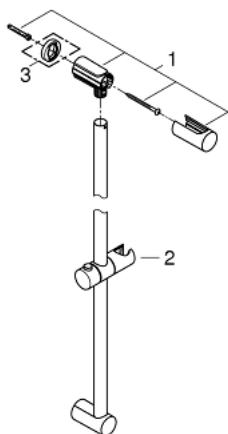

27 522 000 TEMPESTA COSMOPOLITAN ДУШОВА ШТАНГА, 900 ММ

ОПИС ПРОДУКТУ

- Колір: хром
- з настінними кріпленнями
- ковзаючий елемент і шарнірний тримач
- GROHE LongLife поверхня

27 522 000 TEMPESTA COSMOPOLITAN ДУШОВА ШТАНГА, 900 MM

ЗАПАСНІ ЧАСТИНИ , березня 2010 – зараз

1: Тримач душової штанги (Артикул запчастини 48095000)

2: Ковзаючий елемент (Артикул запчастини 48096000)

3: Шайба вирівнювання (Артикул запчастини 48051000)*

* Додаткові аксесуари