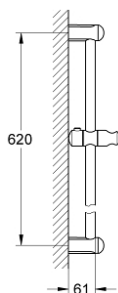

### ОПИС ПРОДУКТУ

- Колір: хром
- із настінним кріпленням, ковзаючим елементом та обертовим тримачем
- GROHE LongLife поверхня

## 27 523 000 ТЕМПЕСТА ДУШОВА ШТАНГА, 600 ММ

**ЗАПАСНІ ЧАСТИНИ**, березня 2010 – зараз

1: Тримач душової штанги (Артикул запчастини 48098000)

2: Ковзаючий елемент (Артикул запчастини 48099000)

3: Шайба вирівнювання (Артикул запчастини 48051000)\*