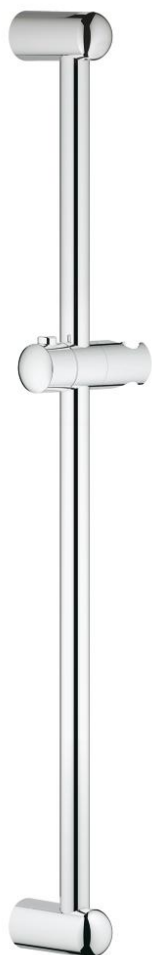

## 27 523 000 **ТЕМРЕСТА ДУШОВА ШТАНГА, 600 ММ**

### ОПИС ПРОДУКТУ

- Колір: хром
- із настінним кріпленням, ковзаючим елементом та обертовим тримачем
- GROHE LongLife поверхня

## 27 523 000 ТЕМПЕСТА ДУШОВА ШТАНГА, 600 ММ

**ЗАПАСНІ ЧАСТИНИ**, березня 2010 – зараз

1: Тримач душової штанги (Артикул запчастини 48098000)

2: Ковзаючий елемент (Артикул запчастини 48099000)

3: Шайба вирівнювання (Артикул запчастини 48051000)\*