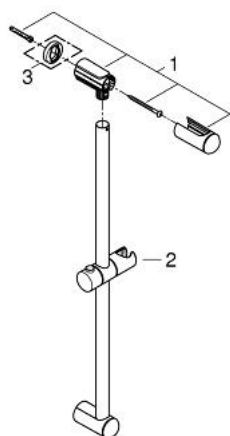

### ОПИС ПРОДУКТУ

- Колір: хром
- із настінним кріпленням, ковзаючим елементом та обертовим тримачем
- GROHE LongLife поверхня

## 27 523 000 ТЕМПЕСТА ДУШОВА ШТАНГА, 600 ММ

**ЗАПАСНІ ЧАСТИНИ**, березня 2010 – зараз

1: Тримач душової штанги (Артикул запчастини 48098000)

2: Ковзаючий елемент (Артикул запчастини 48099000)

3: Шайба вирівнювання (Артикул запчастини 48051000)\*