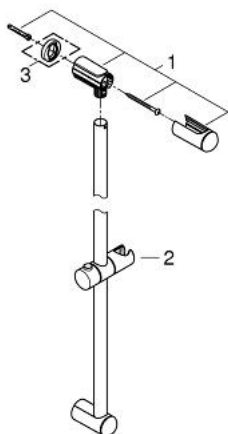

Pure Freude
an Wasser

27 524 000 ДУШОВА ШТАНГА, 900 ММ

ОПИС ПРОДУКТУ

- Колір: хром
- з настінними кріпленнями
- ковзаючий елемент і шарнірний тримач
- GROHE LongLife поверхня

27 524 000 **ДУШОВА ШТАНГА, 900 ММ**

ЗАПАСНІ ЧАСТИНИ , березня 2010 – зараз

1: Тримач душової штанги (Артикул запчастини 48098000)

2: Ковзаючий елемент (Артикул запчастини 48099000)

3: Шайба вирівнювання (Артикул запчастини 48051000)*

* Додаткові аксесуари