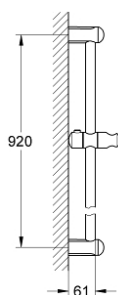

Pure Freude
an Wasser

27 524 000 ДУШОВА ШТАНГА, 900 ММ

ОПИС ПРОДУКТУ

- Колір: хром
- з настінними кріпленнями
- ковзаючий елемент і шарнірний тримач
- GROHE LongLife поверхня

27 524 000 **ДУШОВА ШТАНГА, 900 ММ**

ЗАПАСНІ ЧАСТИНИ , березня 2010 – зараз

1: Тримач душової штанги (Артикул запчастини 48098000)

2: Ковзаючий елемент (Артикул запчастини 48099000)

3: Шайба вирівнювання (Артикул запчастини 48051000)*

* Додаткові аксесуари