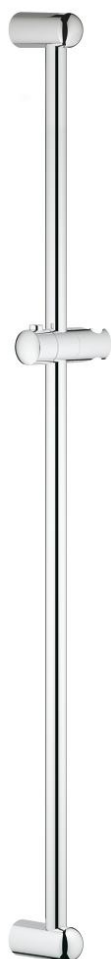

Pure Freude
an Wasser

27 524 000 ДУШОВА ШТАНГА, 900 ММ

ОПИС ПРОДУКТУ

- Колір: хром
- з настінними кріпленнями
- ковзаючий елемент і шарнірний тримач
- GROHE LongLife поверхня

27 524 000 **ДУШОВА ШТАНГА, 900 ММ**

ЗАПАСНІ ЧАСТИНИ , березня 2010 – зараз

1: Тримач душової штанги (Артикул запчастини 48098000)

2: Ковзаючий елемент (Артикул запчастини 48099000)

3: Шайба вирівнювання (Артикул запчастини 48051000)*

* Додаткові аксесуари